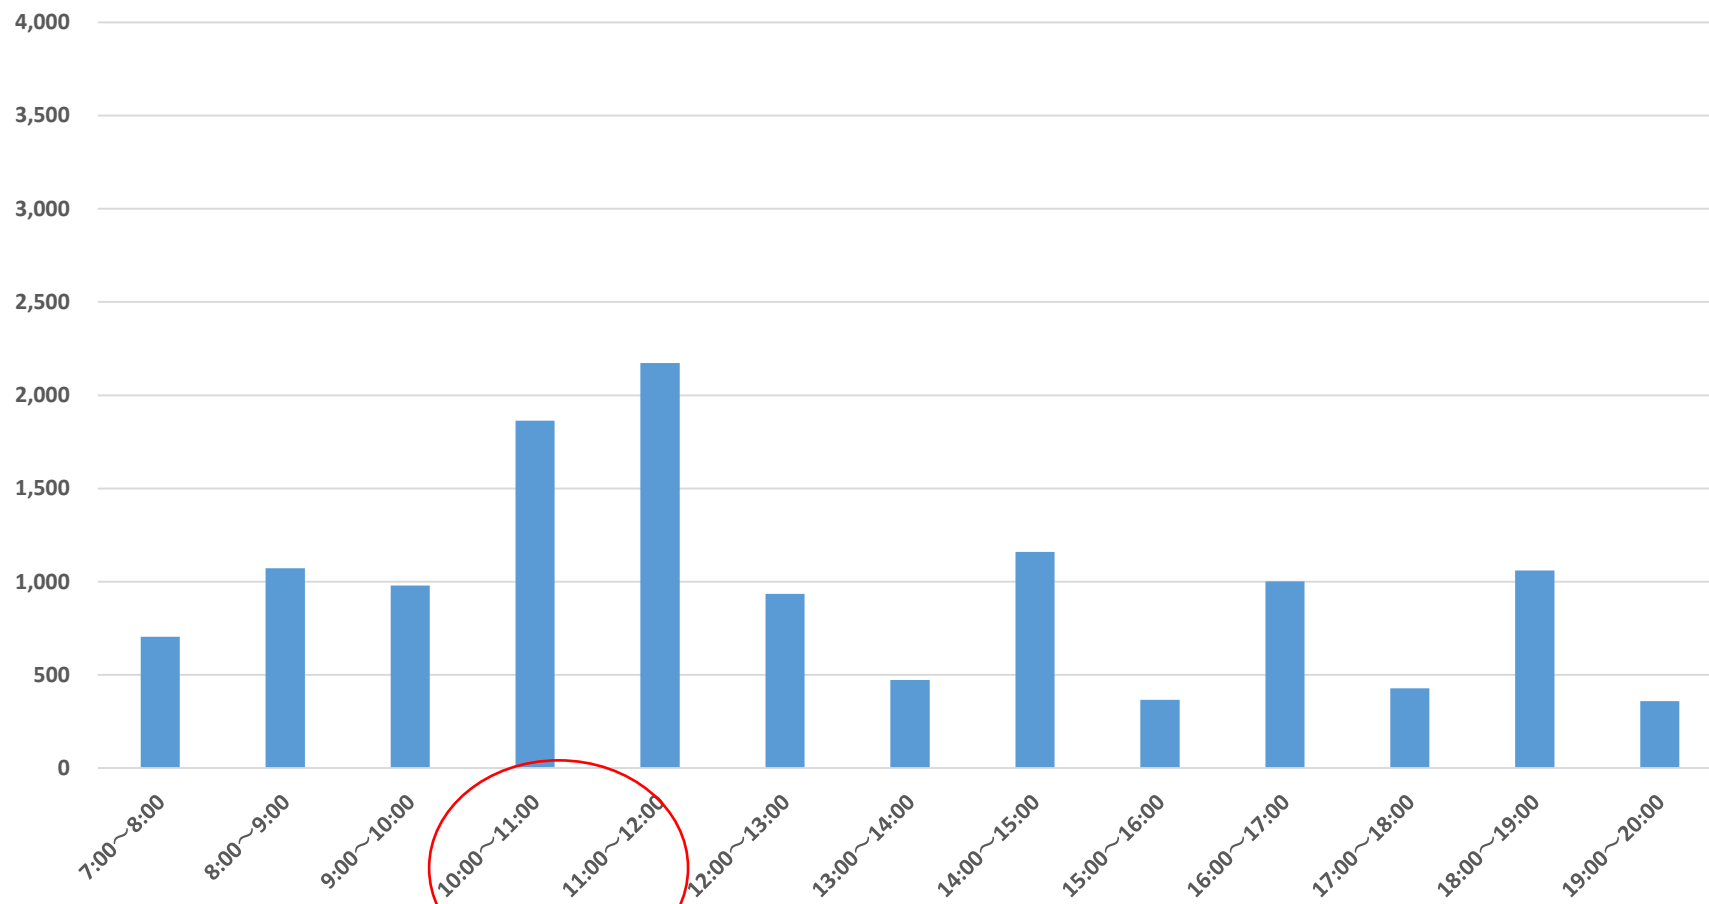

平成29年10月22日執行衆議院議員総選挙 当日投票者数（時間別）

(人)

混雑

前回の選挙では10:00~12:00に混雑していました。