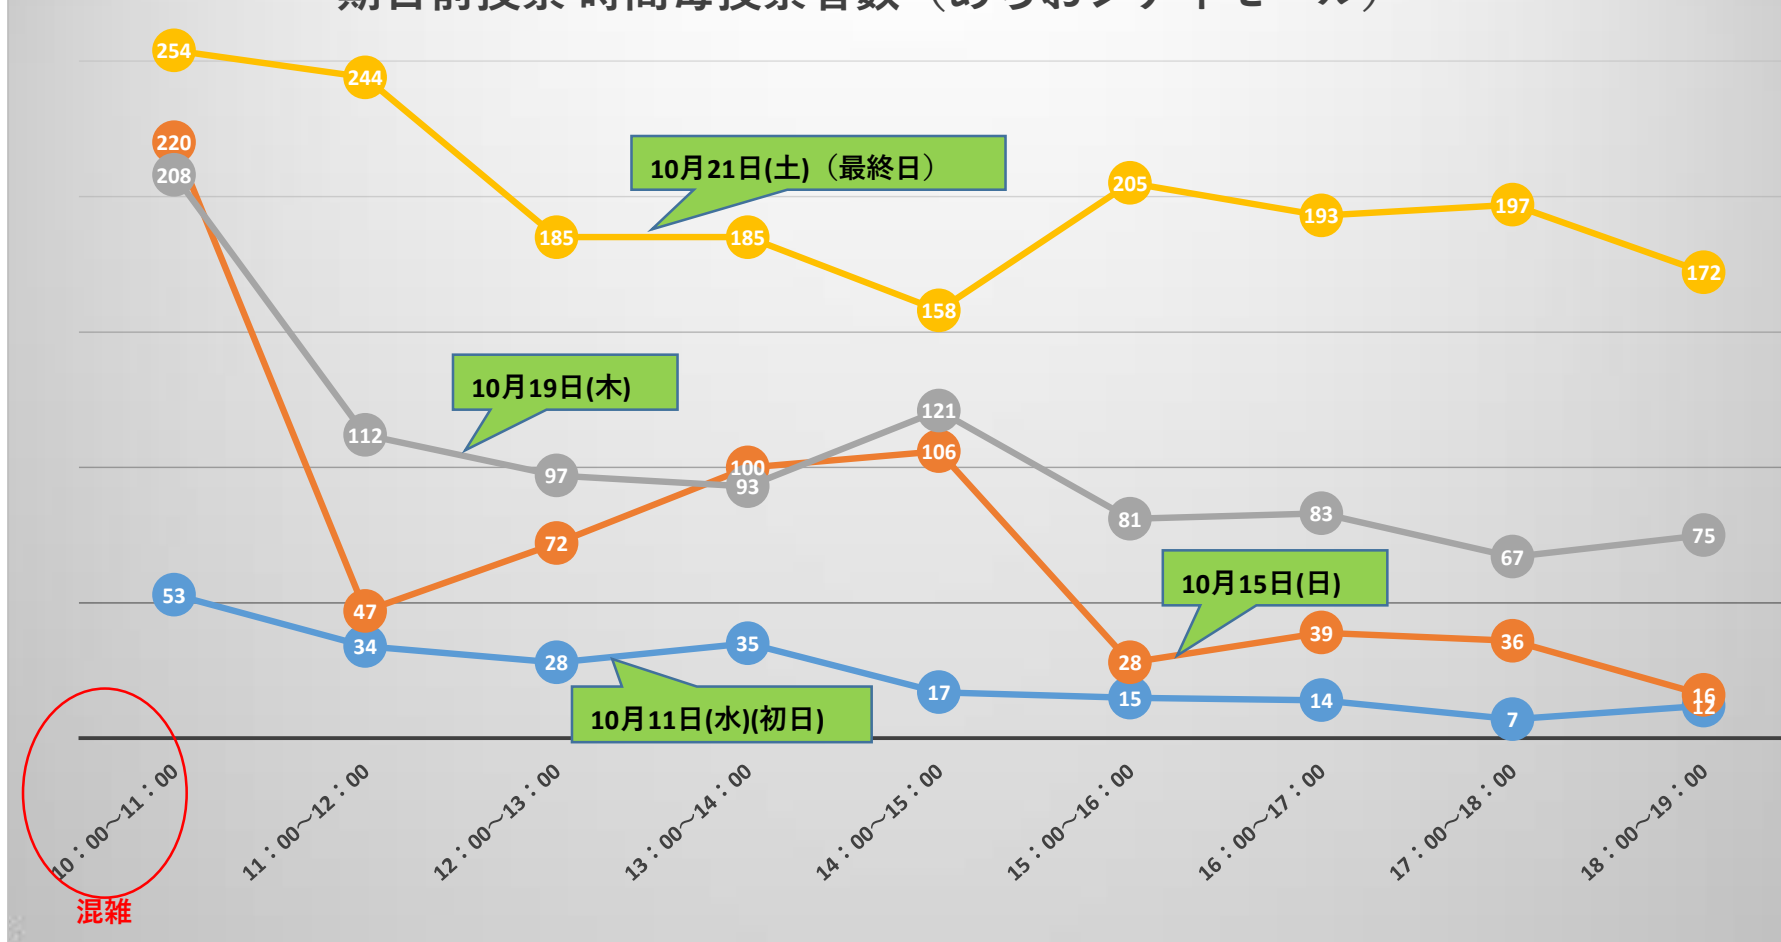

## 平成29年10月22日執行衆議院議員総選挙 期日前投票 時間毎投票者数（あらおシティモール）

前回の選挙では期日前投票最終日に近づくほど混雑していました。  
また、時間帯では10:00~11:00に混雑していました。