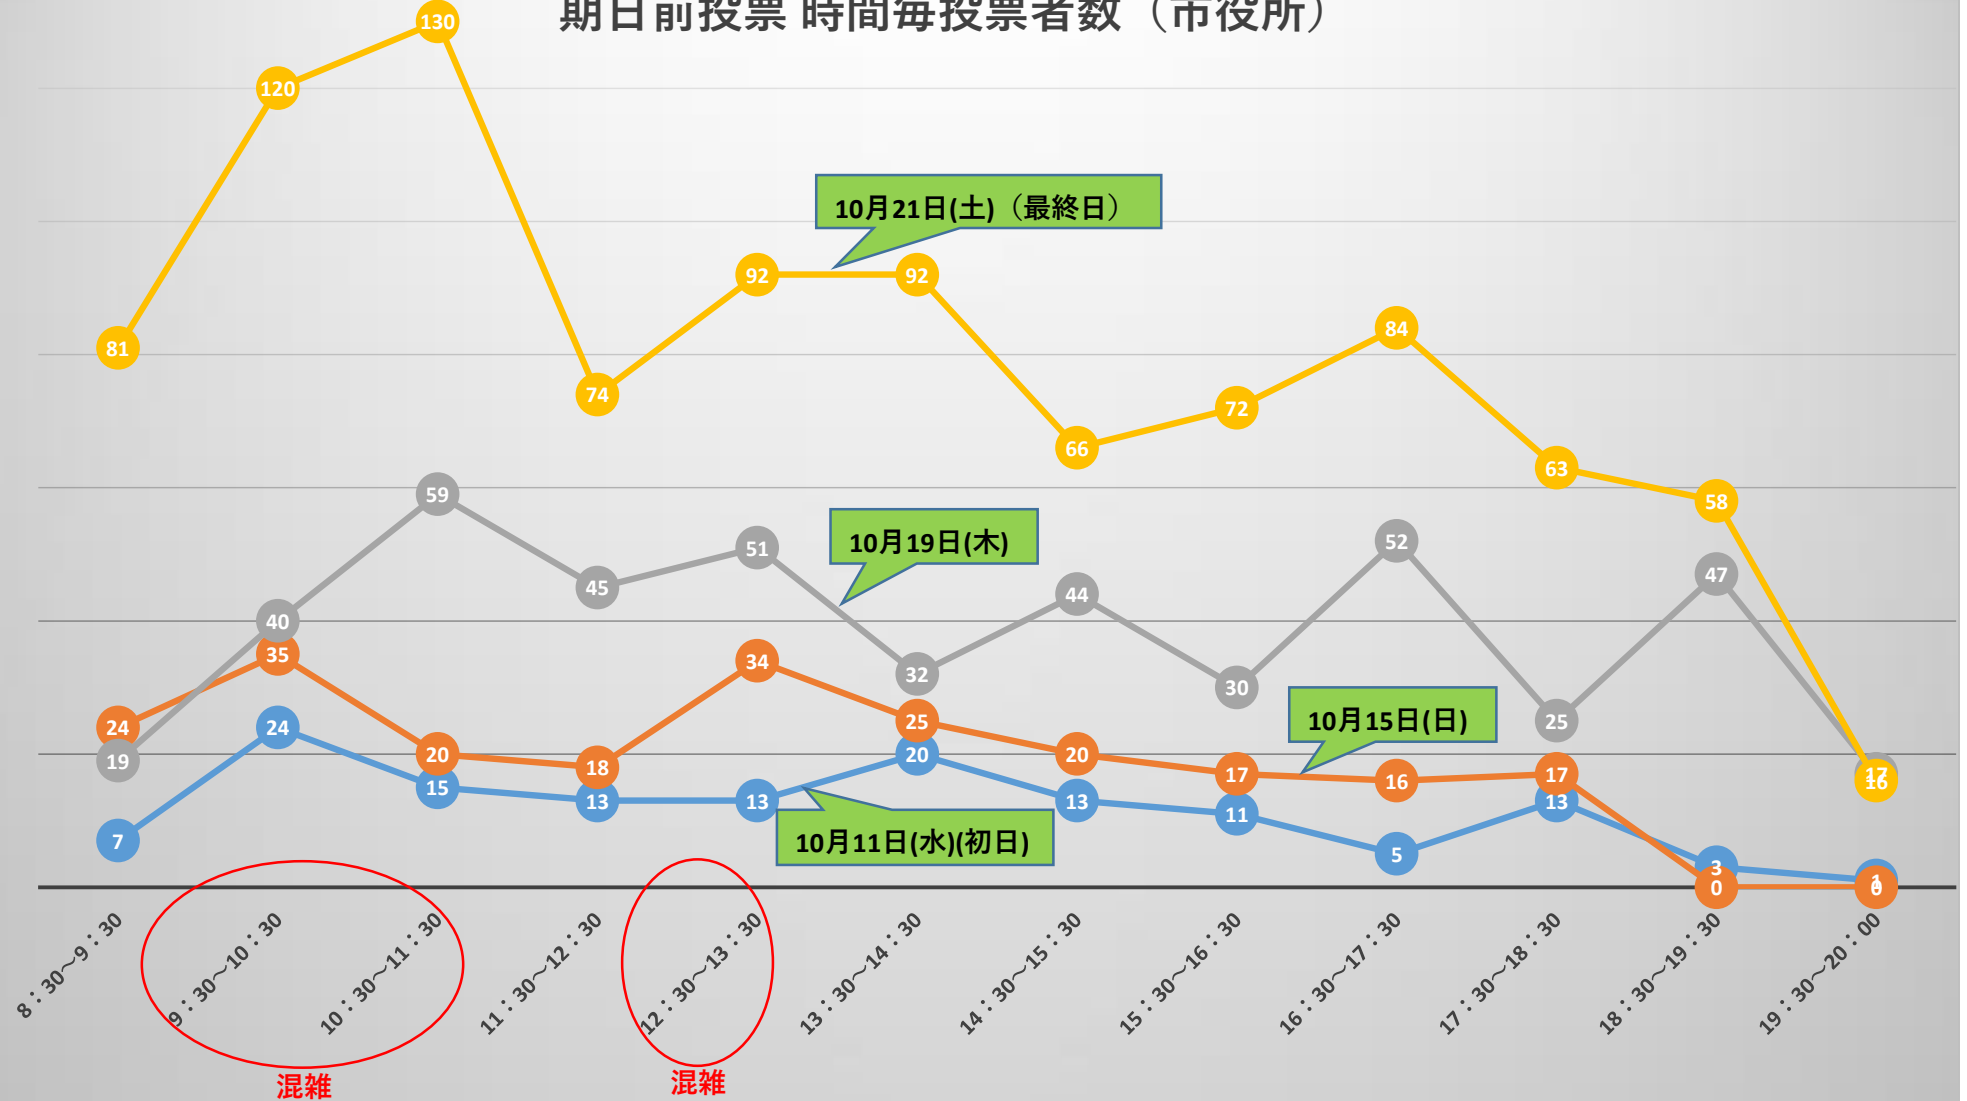

# 平成29年10月22日執行衆議院議員総選挙 期日前投票 時間毎投票者数（市役所）

前回の選挙では期日前投票最終日に近づくほど混雑していました。  
また、時間帯では9:30~10:30、12:30~13:30に混雑していました。