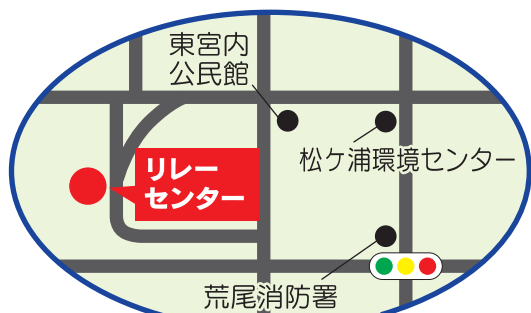

荒尾市ごみ処理施設案内

1 燃えるごみ

リレーセンター東宮内

所在地：荒尾市宮内 1304 番地 1

TEL 6 2-0 6 4 7

粗大ごみ

清掃事務所（粗大ごみ受付）

所在地：荒尾市宮内 1304 番地 1

TEL 6 2-0 6 7 1

3 リサイクル

リサイクルセンター

荒尾リサイクルセンター

所在地：荒尾市高浜 613 番地 1

TEL 6 8-7 1 7 2

2 燃えないごみ

金山最終処分場

所在地：荒尾市金山 1971 番地

TEL 6 8-5 7 5 0

お問い合わせは

荒尾市環境保全課

TEL 6 3-1 3 7 0

FAX 6 3-1 3 7 6