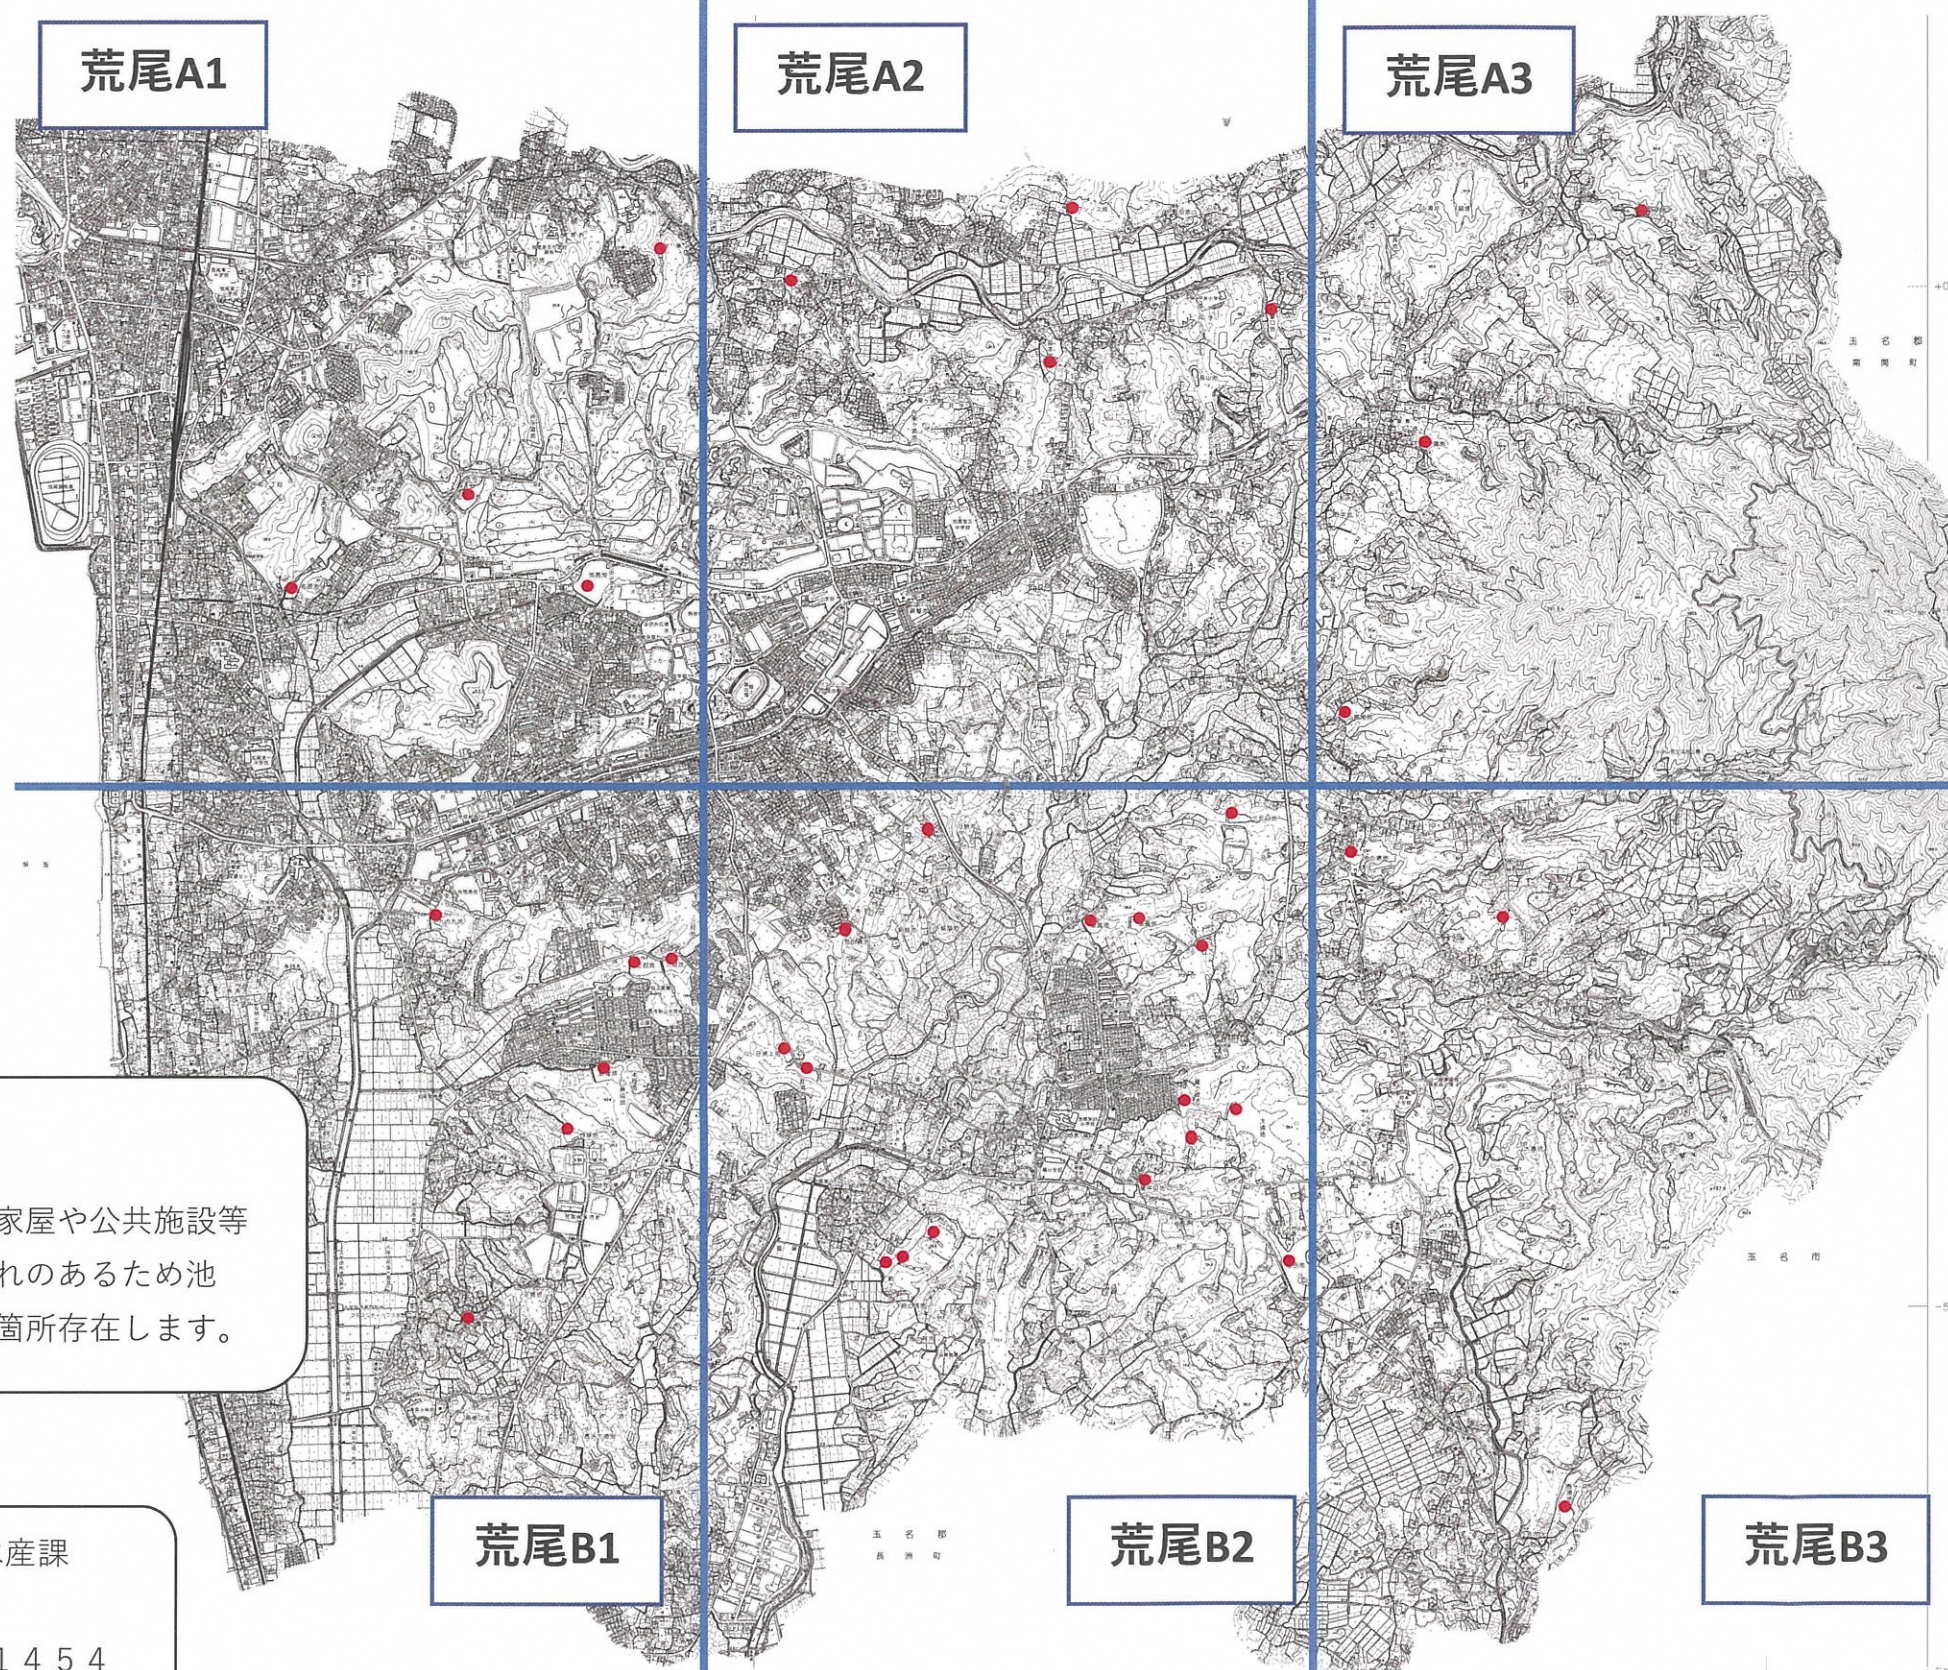

荒尾市 防災重点ため池 マップ

防災重点ため池とは

決壊した場合の浸水区域に家屋や公共施設等
が存在し人的被害を与える恐れのあるため池
荒尾市の防災重点ため池は36箇所存在します。

緊急連絡先

荒尾市産業建設部農林水産課
耕地水産係

TEL: 0968-63-1454