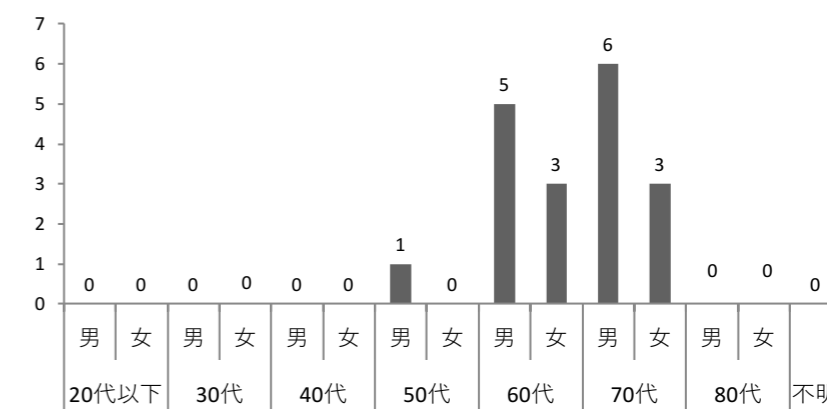

【荒尾地区で優先的に取組むべき「対策の方向性」の順位と投票数】

投票数	対策の方向性
6	大きな企業が来て経済的に潤う
5	楽しく派手なイベントが多い
5	防災意識が高い
5	教育レベルが高く子育てしやすい
4	健康意識が高い
4	屋形山・公園施設の整備
3	世代間、区間のコミュニケーションがある
3	ボランティアが多い
2	交通の便がいい・車がなくても生活できる 買い物に便利
1	空き家・埋立地の活用
1	海の開放

## 荒尾地区 第三回ワークショップレポート

第三回のワークショップでは、第二回のワークショップで話し合った地区の目指す姿を実現するための取組みについて、市長を交えて、検討を深めました。

前半では、地域の課題や魅力などについて市長に発表した後、市長から、課題解決に向けた最近の市の取組みなどについて説明し、お互いの理解を深めました。

後半では、これまでまとめてきた「対策の方向性」について、先に実施すべきと思うものを参加者で投票（1人3票）し、優先的に取り組むべきことを明らかにしました。

日時：11月30日（土）19時～

場所：荒尾市役所

参加者数：18名

【荒尾地区の参加状況】

■荒尾地区で取組みたい  
「対策の方向性」について、  
追加する具体的な取組みの例

★は追加された意見