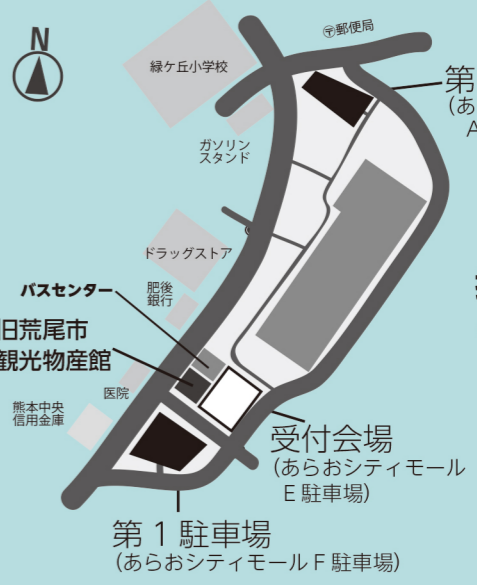

【インターネットからのお申し込み】
荒尾市のホームページからお申し込みいただくことができます。
ホームページアドレス <http://www.city.arao.lg.jp/>

【参加申込書】欄が足りない場合はコピーしてお使いください。

代表者	氏名(ふりがな)	年齢	性別	住所	当日の連絡先
○			男・女	〒	☎ メールアドレス(携帯電話):
			男・女	〒	☎
			男・女	〒	☎
			男・女	〒	☎
			男・女	〒	☎

【お申し込み・お問い合わせ】
あらお梨の花元気ウォーク実行委員会(荒尾市産業振興課内)
〒864-8686 熊本県荒尾市宮内出目390番地 ☎0968-63-1421 FAX0968-63-1158