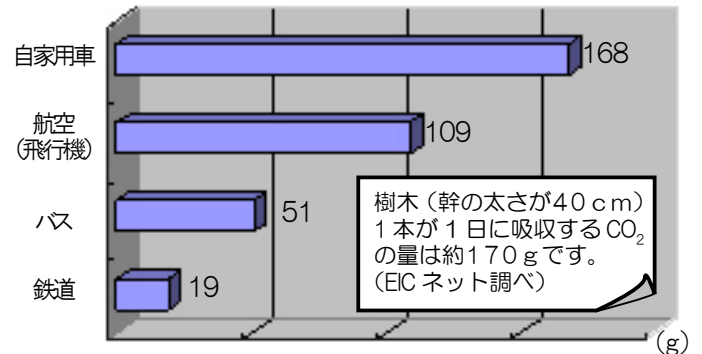

● 1人を1km輸送するのに必要なCO₂排出量（2007年度）

資料：交通エコロジー・モビリティ財団「運輸・交通と環境（2009年版）」

荒尾市のバスの現状

荒尾市では、路線バスを維持するため毎年、バス事業者に対して欠損額などに補助金を交付していますが、年々増加傾向にあります。

路線バスの市域線利用者と補助金の推移

路線ごとの利用者数と市補助額

路線名	運行ルート				運行回数 (平日)	平日1日当たり利用者数 (人)	市補助金額 (千円)
	起点	経由地 1	経由地 2	終点			
桜山・玉名線	玉名合同庁舎	玉名駅前	桜山町四丁目	荒尾四ツ山	11.0	30.0	2,633
玉名線	木葉駅前	船島	桜山町四丁目	荒尾四ツ山	1.0	2.8	724
八幡台・玉名線	玉名合同庁舎	八幡台三丁目	バスセンター	荒尾四ツ山	2.0	3.8	2,561
長洲港線	玉名合同庁舎	玉名駅前	長洲港	荒尾産交前	3.0	5.1	2,667
桜山線	バスセンター	桜山町四丁目	市屋	荒尾四ツ山	9.0	33.3	黒字
四ツ山八幡台線	八幡台一丁目	バスセンター	本村	荒尾四ツ山	7.5	27.0	2,527
グリーンランド線	バスセンター	グリーンランド	一小下	荒尾四ツ山	6.0	9.6	3,542
東屋形線	バスセンター	東屋形四丁目	市屋	ロックタウン	5.0	12.0	3,836
福祉村線	バスセンター	新団地前	白寿園前	ロックタウン	4.0	7.6	4,266
住吉線	バスセンター	田添橋	万田中	ロックタウン	2.5	2.0	1,880
四ツ山環状線 (助丸経由)	バスセンター	倉掛	山の手	バスセンター	4.0	11.2	3,204
四ツ山環状線 (オの木経由)	バスセンター	オの木	倉掛	バスセンター	4.0	15.2	5,040
庄山環状線	バスセンター	グリーンランド	グリーンランド	バスセンター	3.0	5.1	4,191
府本環状線	バスセンター	聖人原	府本農協前	バスセンター	4.0	6.0	4,118
府本産交線	バスセンター	弥生乃湯前	府本	玉名産交前	2.0	1.2	1,827
長洲玉名線	長洲港	牛水下	山の手	バスセンター	2.0	1.4	1,267
牛水清里線	バスセンター	清里校前	牛水下	荒尾四ツ山	2.0	3.8	2,867
高浜線	バスセンター	山の手	桜山 (旧道)	高浜下	2.0	0.4	1,456
長洲環状線	健康福祉センター	市民病院	長洲港	健康福祉センター	2.0	1.5	長洲町が補助
合計	19 系統				77.0	179.0	48,608