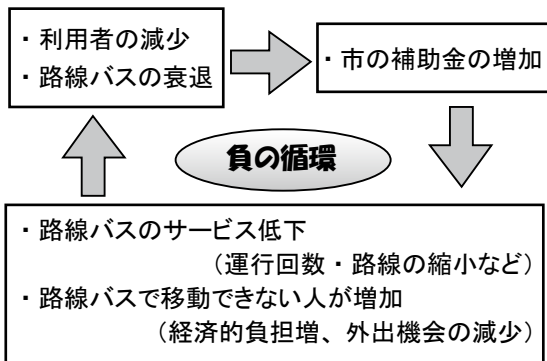

荒尾市のバスの現状

荒尾市では、路線バスを維持するため毎年、バス事業者に対して欠損額などに補助金を交付していますが、年々増加傾向にあります。