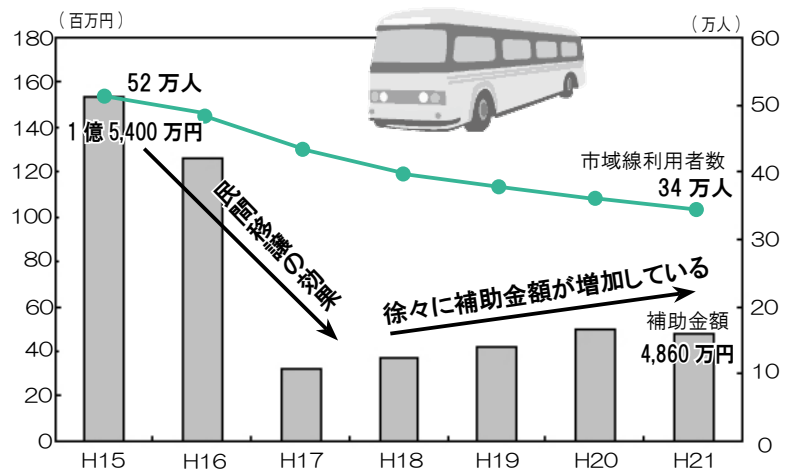

● 1人を1km輸送するのに必要なCO₂排出量（2007年度）

資料：交通エコロジー・モビリティ財団「運輸・交通と環境（2009年版）」

荒尾市のバスの現状

荒尾市では、路線バスを維持するため毎年、バス事業者に対して欠損額などに補助金を交付していますが、年々増加傾向にあります。

路線バスの市域線利用者と補助金の推移

路線ごとの利用者数と市補助額

路線名	運行ルート				運行回数 (平日)	平日1日当たり利用者数 (人)	市補助金額 (千円)
	起点	経由地 1	経由地 2	終点			
桜山・玉名線	玉名合同庁舎	玉名駅前	桜山町四丁目	荒尾四ツ山	11.0	30.0	2,633
玉名線	木葉駅前	船島	桜山町四丁目	荒尾四ツ山	1.0	2.8	724
八幡台・玉名線	玉名合同庁舎	八幡台三丁目	バスセンター	荒尾四ツ山	2.0	3.8	2,561
長洲港線	玉名合同庁舎	玉名駅前	長洲港	荒尾産交前	3.0	5.1	2,667
桜山線	バスセンター	桜山町四丁目	市屋	荒尾四ツ山	9.0	33.3	黒字
四ツ山八幡台線	八幡台一丁目	バスセンター	本村	荒尾四ツ山	7.5	27.0	2,527
グリーンランド線	バスセンター	グリーンランド	一小下	荒尾四ツ山	6.0	9.6	3,542
東屋形線	バスセンター	東屋形四丁目	市屋	ロックタウン	5.0	12.0	3,836
福祉村線	バスセンター	新団地前	白寿園前	ロックタウン	4.0	7.6	4,266
住吉線	バスセンター	田添橋	万田中	ロックタウン	2.5	2.0	1,880
四ツ山環状線 (助丸経由)	バスセンター	倉掛	山の手	バスセンター	4.0	11.2	3,204
四ツ山環状線 (オの木経由)	バスセンター	オの木	倉掛	バスセンター	4.0	15.2	5,040
庄山環状線	バスセンター	グリーンランド	グリーンランド	バスセンター	3.0	5.1	4,191
府本環状線	バスセンター	聖人原	府本農協前	バスセンター	4.0	6.0	4,118
府本産交線	バスセンター	弥生乃湯前	府本	玉名産交前	2.0	1.2	1,827
長洲玉名線	長洲港	牛水下	山の手	バスセンター	2.0	1.4	1,267
牛水清里線	バスセンター	清里校前	牛水下	荒尾四ツ山	2.0	3.8	2,867
高浜線	バスセンター	山の手	桜山 (旧道)	高浜下	2.0	0.4	1,456
長洲環状線	健康福祉センター	市民病院	長洲港	健康福祉センター	2.0	1.5	長洲町が補助
合計	19 系統				77.0	179.0	48,608

【問】政策企画課 ☎ 63-1273

荒尾第一中学校 荒尾第二中学校 閉校式典

荒尾第一中学校と荒尾第二中学校とが統合し、平成22年4月に荒尾海陽中学校が開校することに伴い、両校の閉校式典を開催します。

在校生徒および保護者、地域住民、卒業生をはじめ両校に関わる人であれば、どなたでも参加できます。

【荒尾第一中学校】

- 日時 2月27日（土） 午前10時～正午
- 会場 荒尾第一中学校体育館
- 内容 式典および記念事業「一中の思い出」