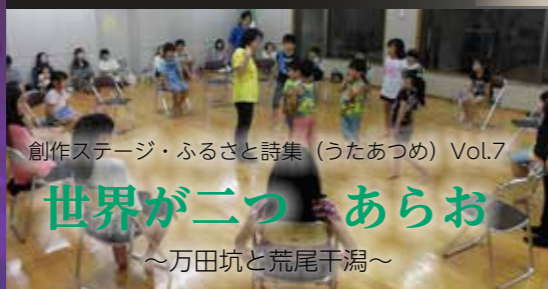

## 榎本潤 ピアノ&チェンバロミニコンサート

●日時 8月21日(金)

開場: 午前11時

開演: 午前11時15分

●場所 大ホール

●入場料

・一般 1,500円

・高校生以下 800円

チェンバロの響き、  
 バッハやヘンデルの世界に浸ってみませんか

創作ステージ・ふるさと詩集 (うたあつめ) Vol.7  
**世界が二つ あらお**  
 ~万田坑と荒尾干潟~

みんなで創る創作ステージがいよいよ始動します。今回のステージは子供たちが主役です。

10月18日(日) 公演

【プレイガイド】 荒尾総合文化センター・荒尾市役所総合案内・中央公民館・働く女性の家・大牟田文化会館・ながす未来館・玉名市民会館・ゆめタウンあらおサービスカウンター・ゆめタウン大牟田サービスカウンター他