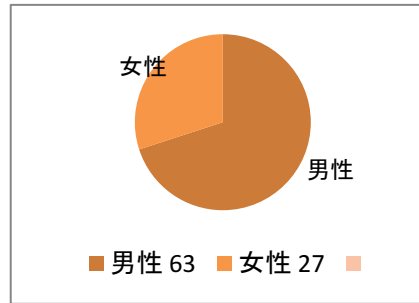

平成30年度荒尾市議会報告会(第6回)に関するアンケート結果

8月18日 あらおシティモール2階シティホール
報告会参加者計90名(男性63名、女性27名)

1. 性別について

男性	63
女性	27

2. 年齢について

10代	0
20代	0
30代	1
40代	5
50代	5
60代	15
70代	24
80代~	7

3. 居住地区について

荒尾	14
万田	9
万田中央	0
井手川	8
平井	5
府本	1
八幡	1
有明	4
緑ヶ丘	1
中央	9
清里	2
桜山	2
それ以外	1