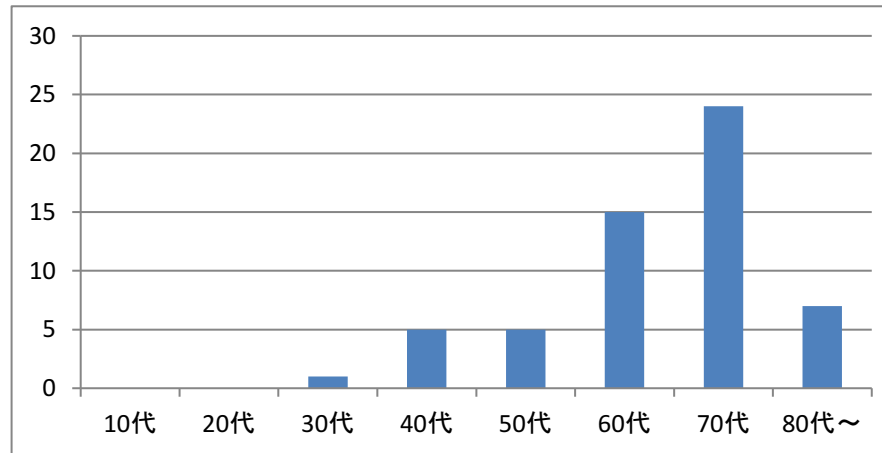

平成30年度荒尾市議会報告会(第6回)に関するアンケート結果

8月18日 あらおシティモール2階シティホール
報告会参加者計90名(男性63名、女性27名)

1. 性別について

男性	63
女性	27

2. 年齢について

10代	0
20代	0
30代	1
40代	5
50代	5
60代	15
70代	24
80代~	7

3. 居住地区について

荒尾	14
万田	9
万田中央	0
井手川	8
平井	5
府本	1
八幡	1
有明	4
緑ヶ丘	1
中央	9
清里	2
桜山	2
それ以外	1