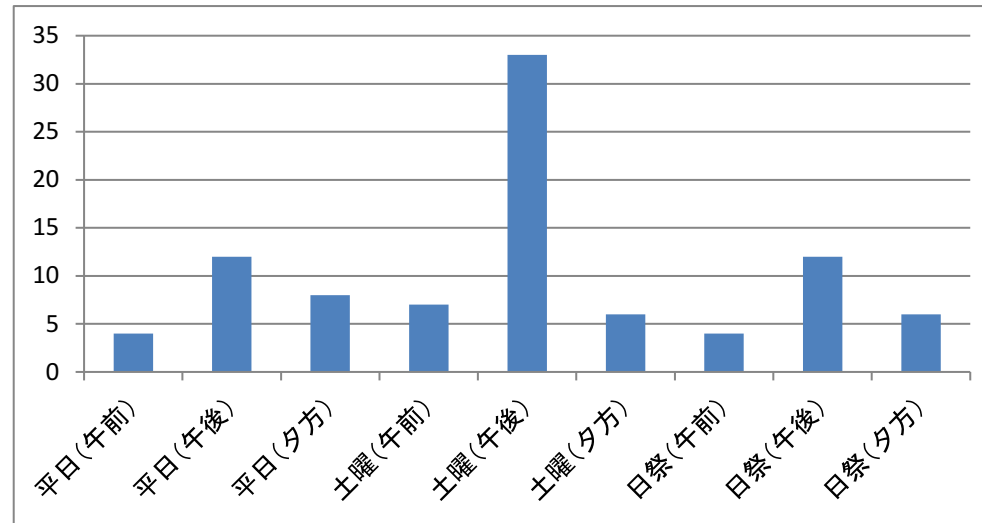

5. 議会報告会の希望開催日時(複数回答)

平日(午前)	4
平日(午後)	12
平日(夕方)	8
土曜(午前)	7
土曜(午後)	33
土曜(夕方)	6
日祭(午前)	4
日祭(午後)	12
日祭(夕方)	6