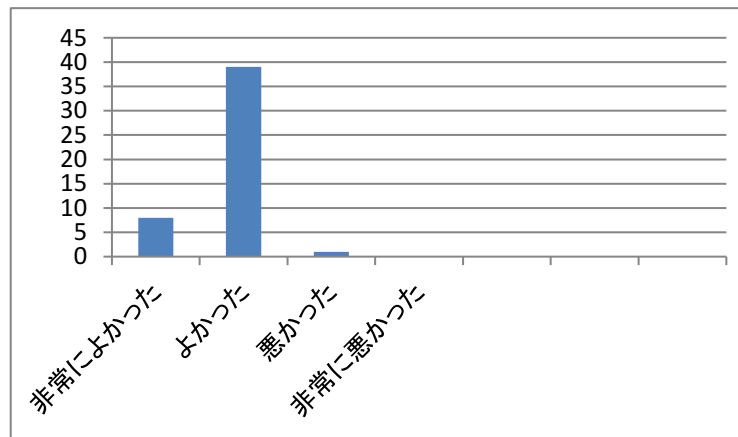

4. 議会報告会の評価

非常によかった	8
よかった	39
悪かった	1
非常に悪かった	0