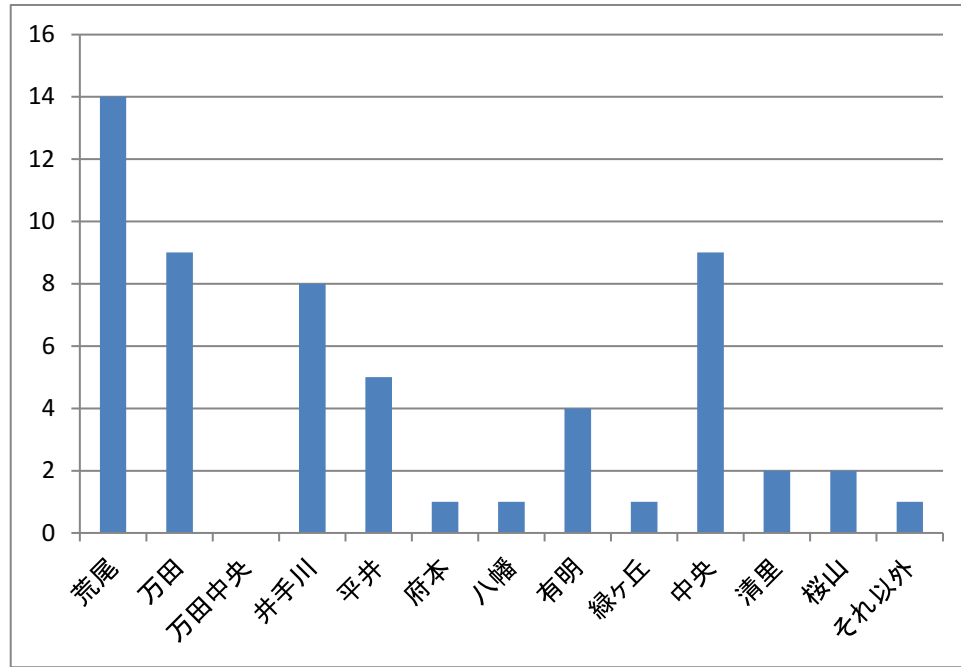

平成30年度荒尾市議会報告会(第6回)に関するアンケート結果

8月18日 あらおシティモール2階シティホール
報告会参加者計90名(男性63名、女性27名)

1. 性別について

男性	63
女性	27

2. 年齢について

10代	0
20代	0
30代	1
40代	5
50代	5
60代	15
70代	24
80代~	7

3. 居住地区について

荒尾	14
万田	9
万田中央	0
井手川	8
平井	5
府本	1
八幡	1
有明	4
緑ヶ丘	1
中央	9
清里	2
桜山	2
それ以外	1