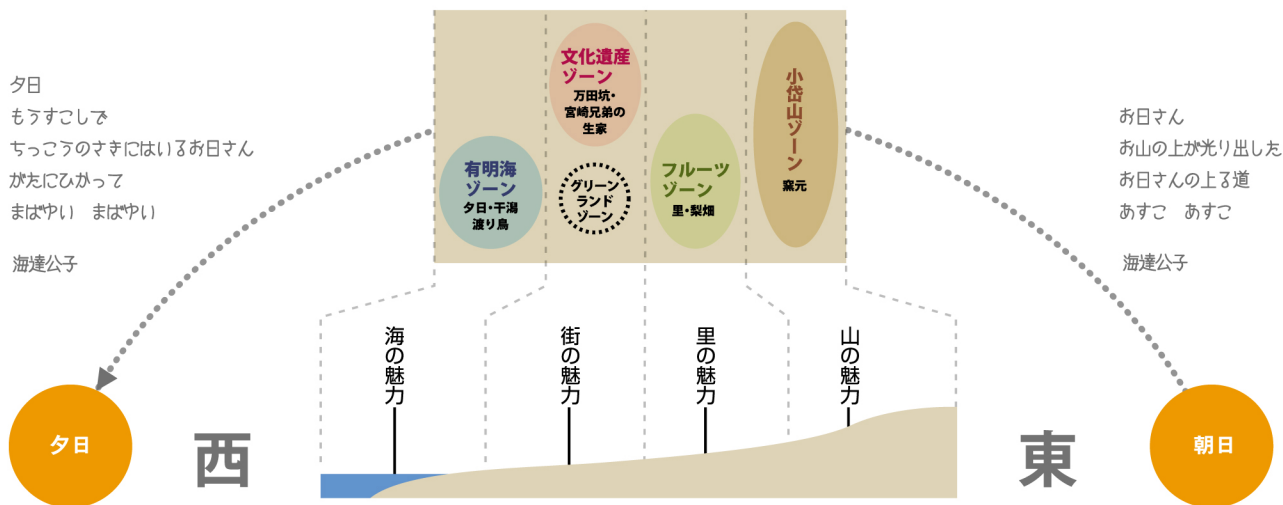

計画の位置づけと期間

位置づけ

「荒尾市観光振興計画」は、「第5次荒尾市総合計画」の観光関連分野の計画として、荒尾市の観光振興施策の基本指針を定めたものです。

第5次荒尾市総合計画
計画期間：平成24年度～平成33年度

(観光関連分野)
荒尾市観光振興計画

期間

「荒尾市観光振興計画」は、
平成24年度から平成28年度までの5年間の計画を定めたものです。

ビジョン

荒尾市観光振興計画のビジョン(将来像)

幸せを感じる 感動が生まれる 荒尾

長い年月をかけて受け継がれてきた自然や歴史・文化、風景、暮らしの営み。
今、私たちに必要なことは、荒尾にあるものの価値に気づくことです。
ひとりひとりが荒尾の価値に気づき、響き、つながることで新たな魅力が生まれ、
「幸せを感じる 感動が生まれる 荒尾」を築き、次世代へとつないでいきます。

幸せを感じる 感動が生まれる 荒尾

「荒尾の光となる、素晴らしい人や、自然の営みに出会う」という原点を外さない観光振興の在り方。

心の目で地域を見つめれば、山や里を彩る四季の変化、有明海と夕日が醸し出す風景、渡り鳥、暮らしの営み、歴史の物語…
私たちのふるさと荒尾は、こんなにも美しいものに囲まれている。

**いま、私たちに必要なこと、
それは荒尾の宝に気づき、その価値を共有することである。**