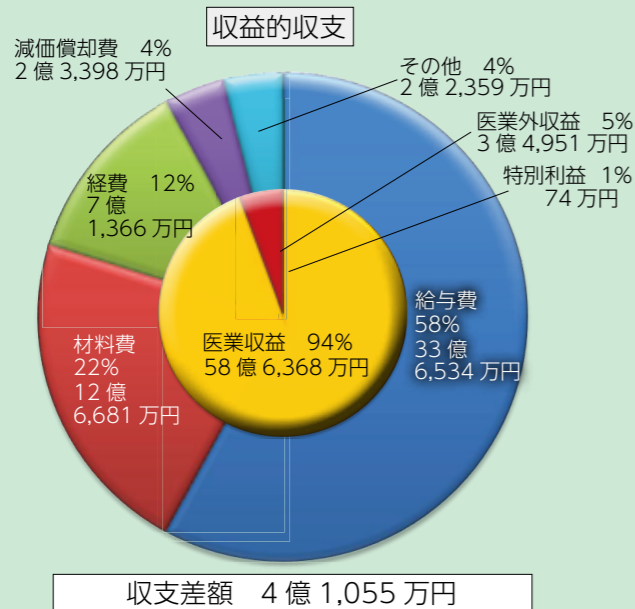

荒尾市マスコットキャラクター「マジック」

病院事業会計の財政状況をお知らせします

平成29年度上半期業務状況

平成29年4月1日～9月30日

業務の状況

患者数の状況

区分	年度	27年度	28年度	29年度
入院	延患者数	41,625人	42,166人	40,618人
	1日平均患者数	227人	230人	222人
	病床利用率	83.0%	84.1%	81.0%
	平均在院日数	16.3日	15.8日	15.4日
外来	延患者数	43,141人	45,668人	43,396人
	1日平均患者数	351人	371人	350人

資本的収支

収入	987万円
企業債	0円
補助金	0円
他会計出資金	987万円
支出	1億 7,321万円
建設改良費	4,519万円
企業債償還金	1億 1,372万円
医学生奨学金貸付金	1,020万円
看護学生奨学金貸付金	410万円
収支差額	△1億 6,334万円

平成28年度決算

平成28年4月1日～平成29年3月31日

平成28年度決算の概要

本年度は「第二期荒尾市民病院中期経営計画」を策定し、事業を進めてきました。具体的には次のような改善に取り組みました。

- 常勤医師確保
 - 平均在院日数の短縮と病床利用率の向上
 - 医学生・看護学生奨学金制度の活用
- 病院事業の収益的収支は、単年度収支で4億1,055万円の純利益により、黒字決算となりました。

機器などの整備は、MRI、血管造影装置、超音波診断装置（心エコー）、全自動錠剤分包機など、いずれも老朽化した機器の更新を行いました。

今後も、急性期医療を中心に、安心・安全な医療を提供するとともに、地域医療を支え続けるためにも、経営の安定化を図ります。