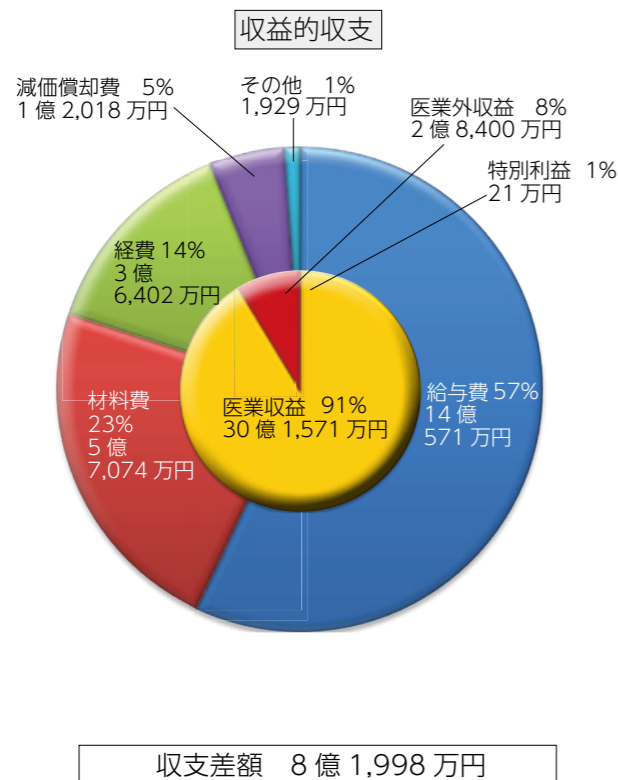

荒尾市マスコットキャラクター「マジック」

病院事業会計の財政状況をお知らせします

平成29年度上半期業務状況

平成29年4月1日～9月30日

業務の状況

患者数の状況

区分	年度	27年度	28年度	29年度
入院	延患者数	41,625人	42,166人	40,618人
	1日平均患者数	227人	230人	222人
	病床利用率	83.0%	84.1%	81.0%
	平均在院日数	16.3日	15.8日	15.4日
外来	延患者数	43,141人	45,668人	43,396人
	1日平均患者数	351人	371人	350人

資本的収支

収入	987万円
企業債	0円
補助金	0円
他会計出資金	987万円
支出	1億 7,321万円
建設改良費	4,519万円
企業債償還金	1億 1,372万円
医学生奨学金貸付金	1,020万円
看護学生奨学金貸付金	410万円
収支差額	△1億 6,334万円

平成28年度決算

平成28年4月1日～平成29年3月31日

平成28年度決算の概要

本年度は「第二期荒尾市民病院中期経営計画」を策定し、事業を進めてきました。具体的には次のような改善に取り組みました。

- 常勤医師確保
 - 平均在院日数の短縮と病床利用率の向上
 - 医学生・看護学生奨学金制度の活用
- 病院事業の収益的収支は、単年度収支で4億1,055万円の純利益により、黒字決算となりました。

機器などの整備は、MRI、血管造影装置、超音波診断装置（心エコー）、全自動錠剤分包機など、いずれも老朽化した機器の更新を行いました。

今後も、急性期医療を中心に、安心・安全な医療を提供するとともに、地域医療を支え続けるためにも、経営の安定化を図ります。