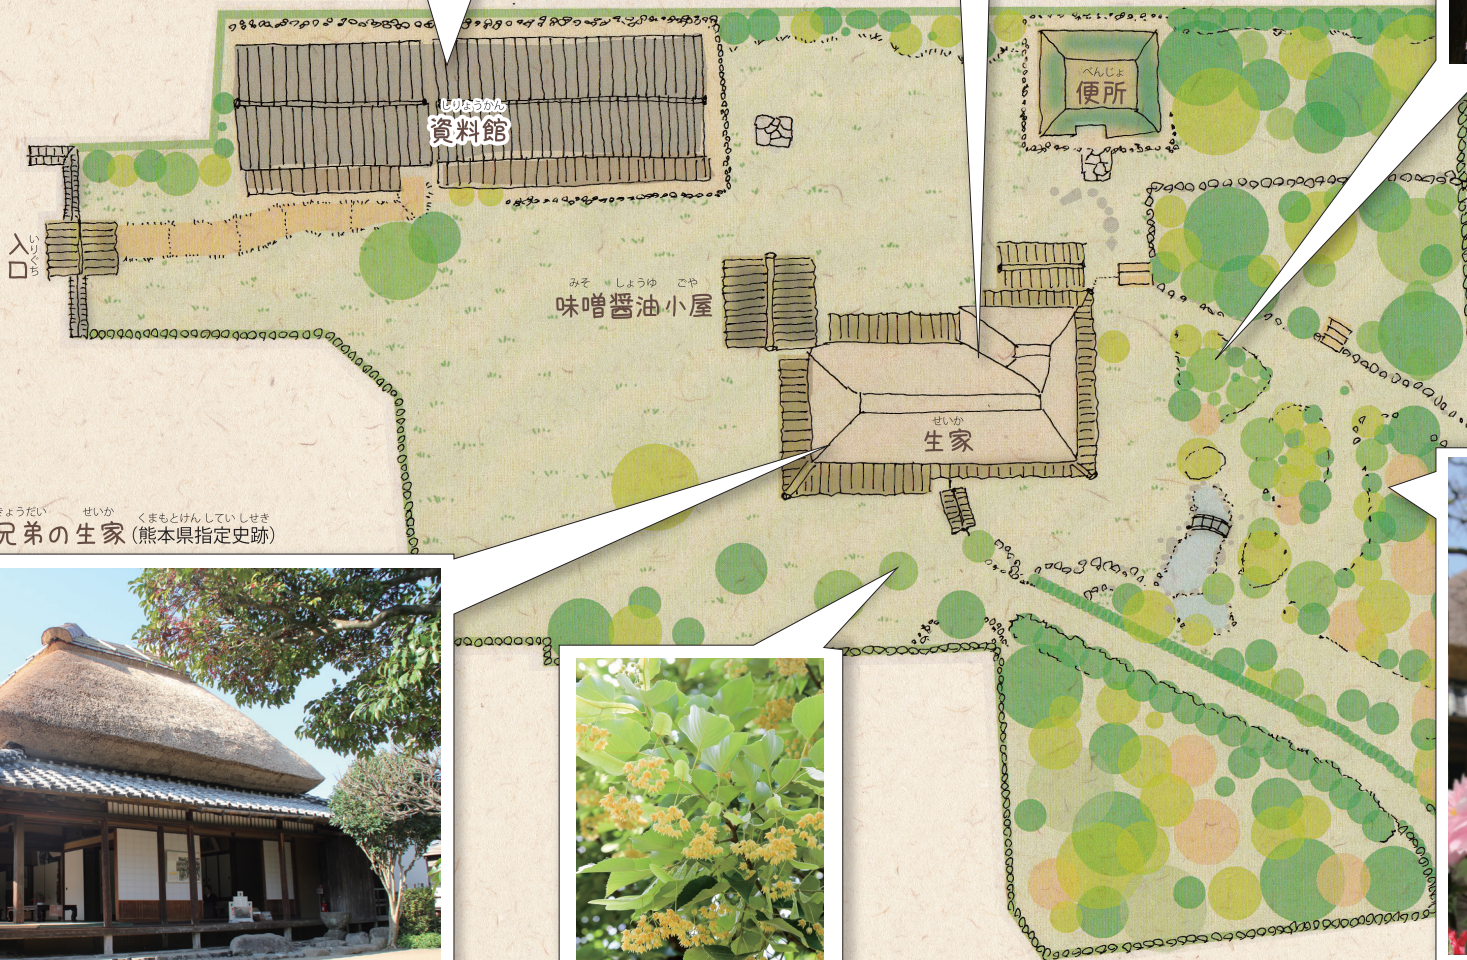

みやざき きょうだい しりょうかん
宮崎兄弟資料館

とうてん そんぶん ひつだん ふうはい
滔天と孫文の筆談風景

ゆうじょう うめ き
友情の梅の木

みやざき きょうだい
せいか せつ
せいか せつ
みとす
見取り図

みやざき きょうだい せいか くまもとけんしていしせき
宮崎兄弟の生家 (熊本県指定史跡)

ぼだいじゆ
菩提樹

ぼたん
牡丹