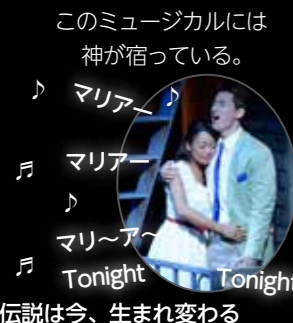

2016

9月

September

創作ステージ・ふるさと詩集(うたあつめ) Vol.8
もうすこうしでちつこうの…『海達公子』
～ふるさとの少女詩人に想いを馳せる～

●日時 10月16日(日) ●場所 大ホール
開場 午後1時30分 開演 午後2時
●入場料(全席指定)
一般1,000円 高校生以下500円

小学校低学年時の公子

大正5年長野県生まれ、荒尾で育った少女は小学校に入ると間もなく父の指導で自由詩や童謡を作り始める。雑誌「赤い鳥」に投稿し、多くの作品が北原白秋らに称賛され、天才少女詩人として全国に知られた。しかし突然、父松一の想いは、むなしくも断たれた。海達公子16歳の春のことであった。5,000篇の詩と300首の短歌を遺して。

時代を越えた衝撃

WEST SIDE STORY

劇団四季 『ウェストサイド物語』

このミュージカルには神が宿っている。
♪ マリアー♪
♪ マリアー♪
♪ マリアー♪
♪ Tonight Tonight
伝説は今、生まれ変わる

●日時 12月17日(土)
午後6時開演(大ホール)
S席 8,640円
A席 6,480円
B席 3,240円
絶賛発売中!

【プレイガイド】文化センター・市役所総合案内・中央公民館・働く女性の家・大牟田文化会館・ながす未来館・玉名市民会館・ゆめタウンあらおサービスカウンター・ゆめタウン大牟田サービスカウンター他