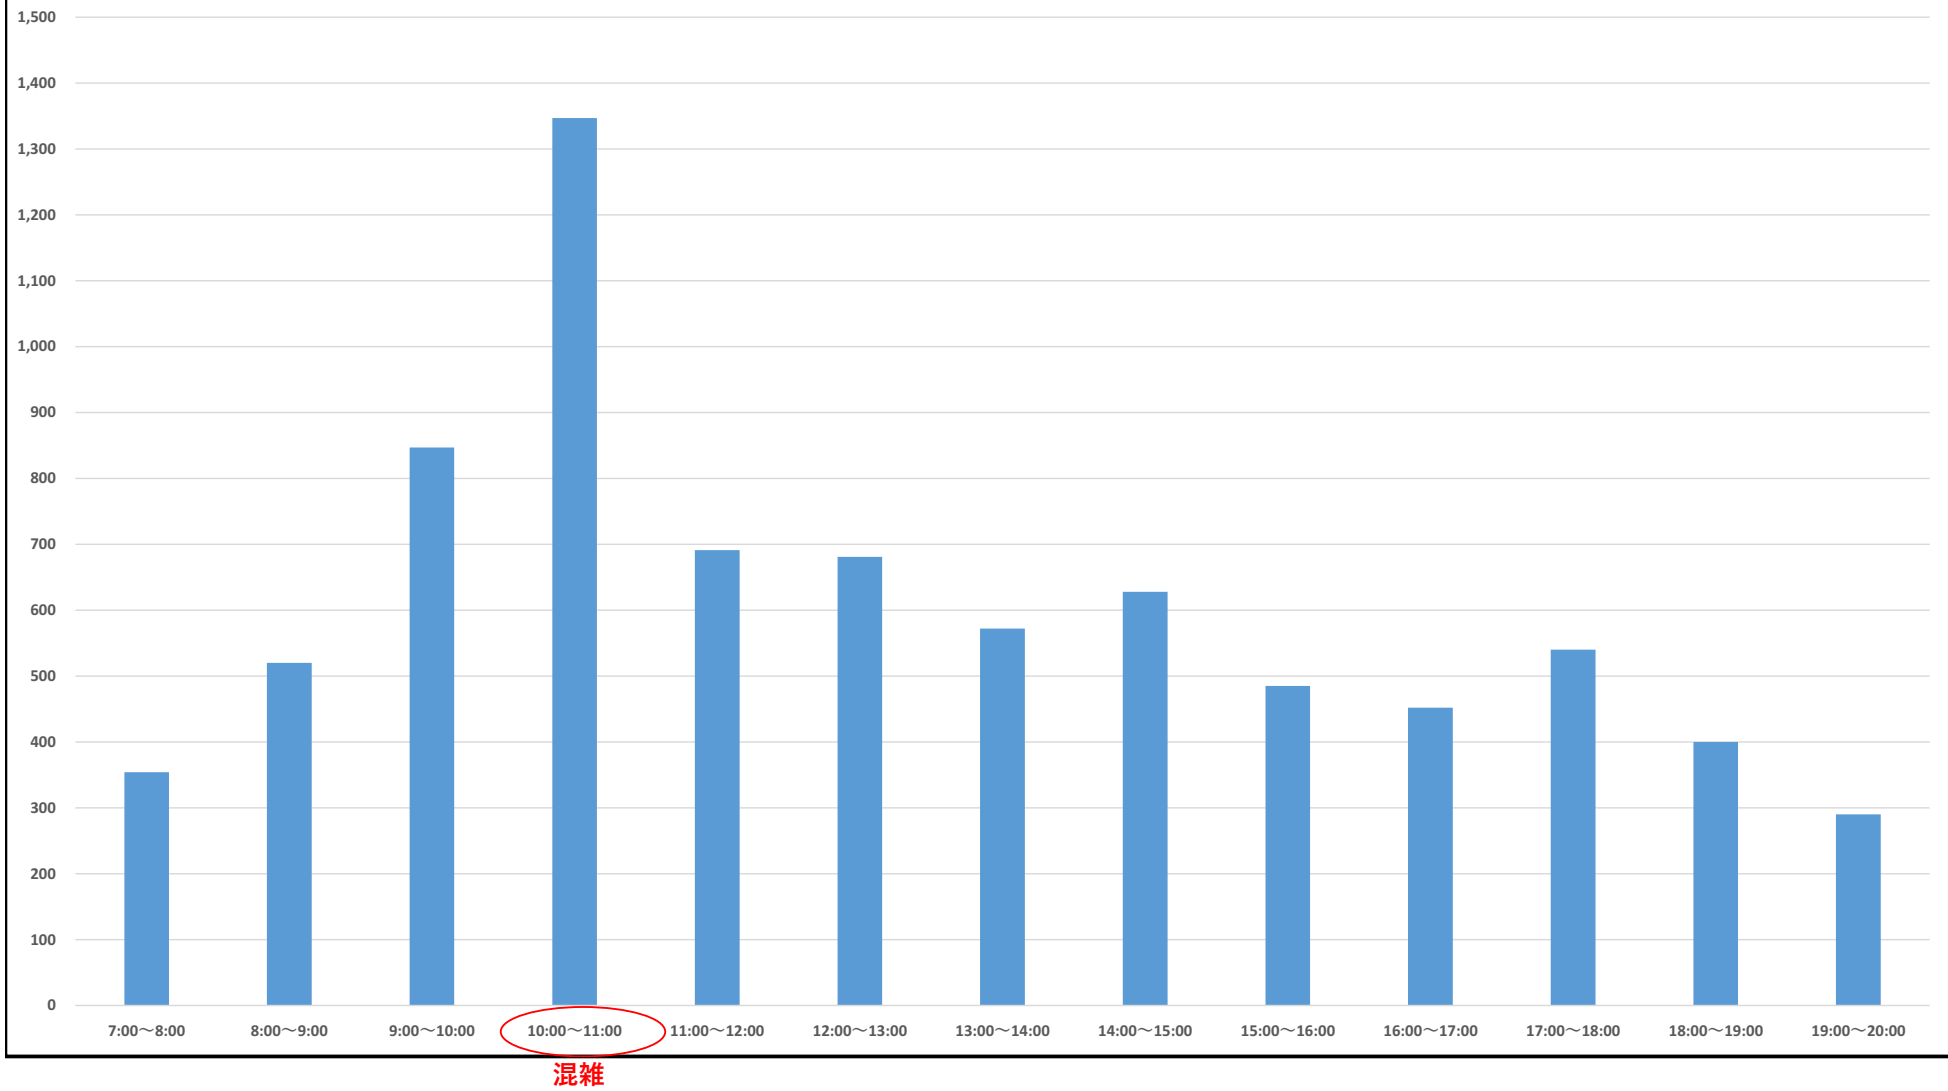

令和2年3月22日執行熊本県知事選挙投票者数（時間別）

前回の選挙では10：00～11：00に混雑していました。