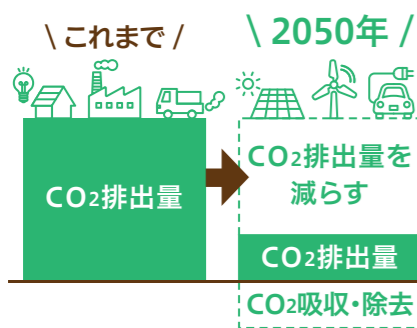

＼ 私たちにもできる！ / カーボンニュートラルへの

挑戦！

実際
どうしたら良い
んだろう…

正直言って
何のことがよく
わからない…

＼マジックキーが教えるよ！

カーボンニュートラルとは…

CO₂などの温室効果ガスの排出量から
吸収・除去した量を差し引き「実質ゼロ」にすること！

今のくらしからCO₂排出をゼロにするのは難しい…そこで、少しでも減らして
排出せざるをえなかった分は、同じ量を「吸収・除去」して実質ゼロにすることだよ！

実質ゼロにするには…

- 太陽光発電や風力発電のほか、自分たちでできる
さまざまな取り組みでCO₂排出量を減らす。
- どうしても出てしまったCO₂は…
植樹した森林などで吸収・除去し、**実質ゼロ**に！

じゃあ、何も
対策しなかったら
どうなるの？

このまま対策をせずに、CO₂の排出が続くと…

地球温暖化が進んで危険！

30℃以上の暑い日が続き
熱中症などが多発する。

氷河が溶け水位が上昇し
海の生態系に影響がでる。

大雨・台風・洪水など自然
災害が多発し、被害がでる。

干ばつが増え、農作物など
食料生産に影響がでる。

近年、実際に全国で被害が増えています！

荒尾市では令和2年7月豪雨により、河川の氾濫や床上・床下浸水、がけ崩れなどの多くの被害が発生。21世紀末には大雨や短時間強雨の発生回数がさらに増加すると予測されています。

今月の税

☑ 国民健康保険税 10期 +

忙しくても安心♪
うっかり忘れのない
☐ 座振替がおすすめです。