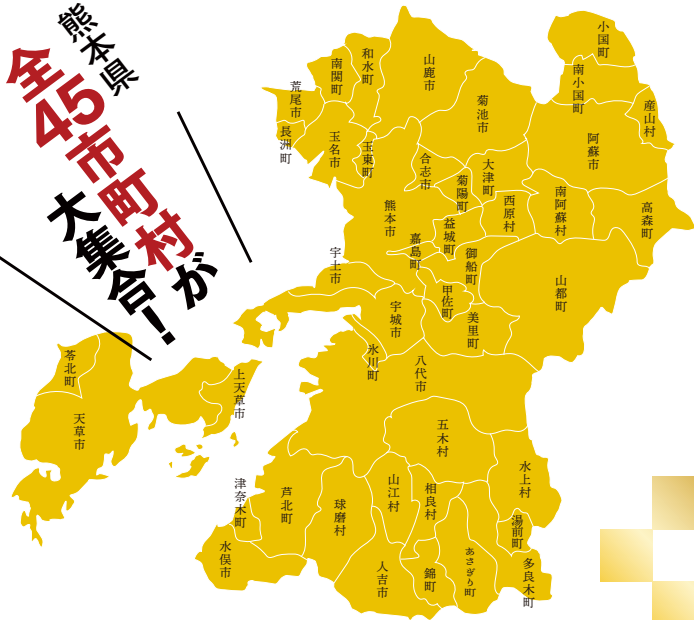

## 熊本ONLINEリレートーク

市町村がまちの「イチ推し」ポイントを紹介するリレートーク。仕事や住まい、子育てなどをテーマに、市町村担当者が全力でPRします！

開催日時 **8/27(土)、28(日)**  
12:00~12:30/13:30~14:00

## 市町村個別相談ブース

市町村担当者に直接相談できる個別相談ブース。あなたの“もっと知りたい”をとことん叶えます！事前予約者には、オリジナルタンブラーをプレゼント！

開催日時 **8/27(土)、28(日)**  
14:00~17:00(1枠30分)

©2010熊本県くまモン

# 水の国の国 熊本の国 ONLINE 移住祭

熊本でできる暮らし方や働き方はもちろん、アウトドアや温泉、レジャーなど知りたい情報が盛りだくさん!

完全オンラインだから  
気軽に、どこからでも、参加可能!

熊本県  
全45市町村が  
大集合!