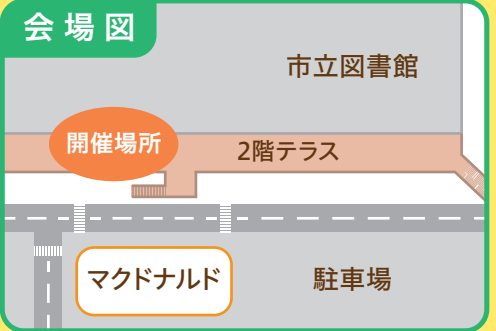

【発行】荒尾市役所 総合政策課 広報統計係
〒864-8686 熊本県荒尾市宮内出目390
☎ 0968-63-1157 FAX 0968-64-0940 ✉ kouhou@city.arao.lg.jp
(編集・制作) 株式会社有明なつこむ・株式会社NOTE)

あらお 地産地消 フェア

荒尾の農産物を使ったグルメ!
荒尾の美味しい水産物!

2月23日(金)祝

11時~15時(予定)

場所
ゆめタウンシティモール2階テラス

荒尾の食の魅力が詰まったフェアを開催!

農水産業者と飲食店などの直接取引を促進させ、地産地消の推進につなげるため、「あらお地産地消フェア」を開催します。当日は、荒尾産の農産物の販売や試験養殖中のマガキの試食販売、地元農水産物などを使用したグルメ販売などを行います。

農水産物や美味しいグルメがたくさん!

- 若手農家などによる **農産物販売**
- 地元農水産物を使った **グルメ販売**
- マガキ試食・販売**
- 地産地消で **地域を活性化!**
ぜひお越しください!