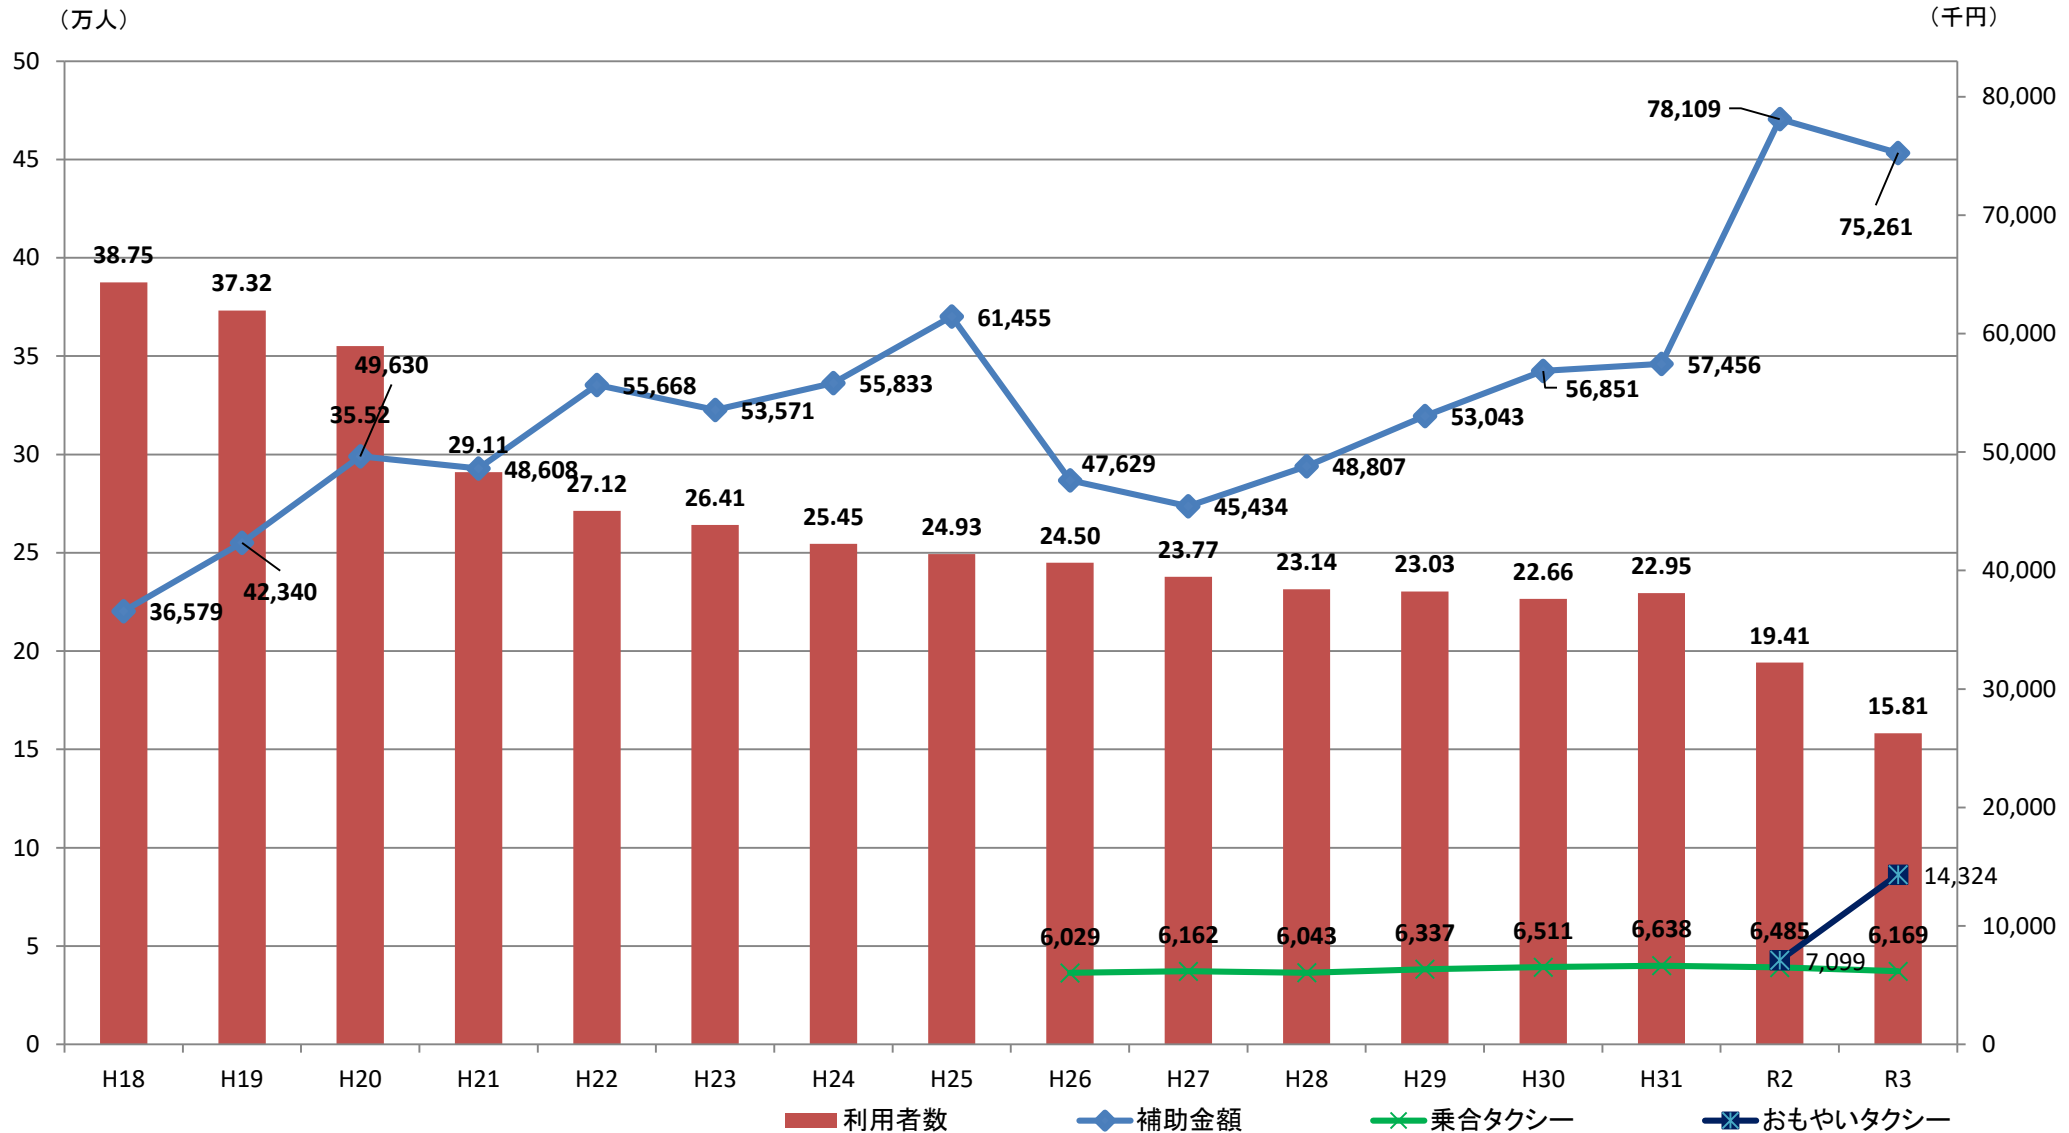

路線バス、乗合タクシー及びおもやいタクシーの利用状況について

路線バス・おもやいタクシー・乗合タクシーの年間利用者数と補助金額の推移

乗合タクシー及びおもやいタクシーの利用者数、登録者数について

乗合タクシーの登録者数と年間利用者数の推移

おもやいタクシーの登録者数と月間利用者数の推移