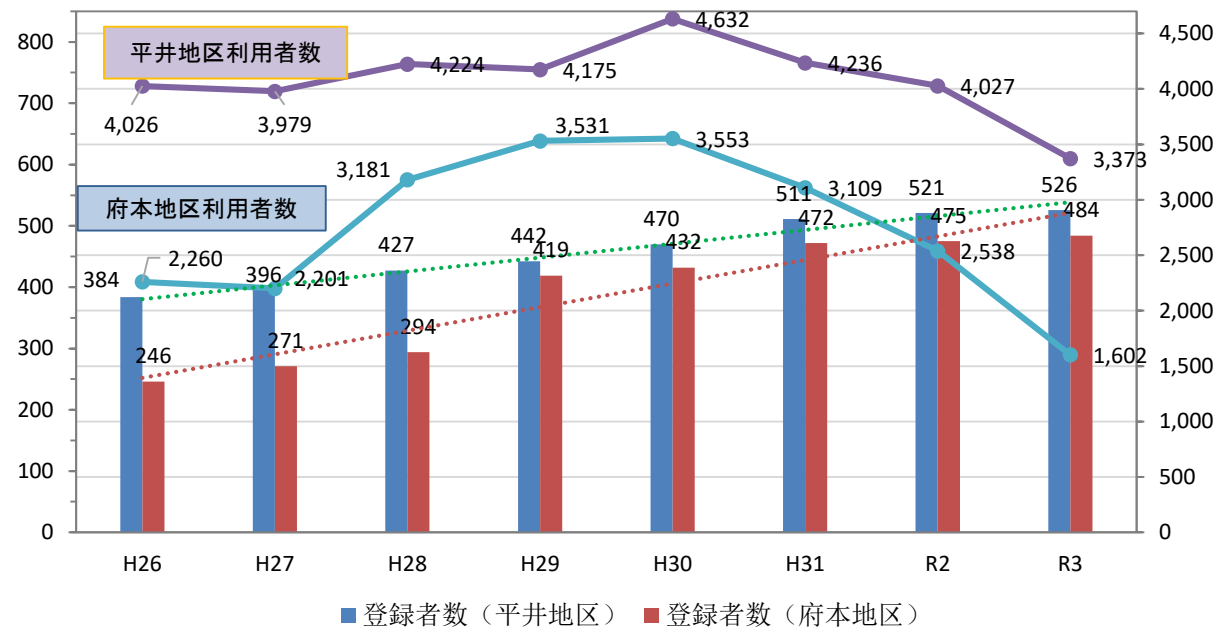

路線バス、乗合タクシー及びおもやいタクシーの利用状況について

路線バス・おもやいタクシー・乗合タクシーの年間利用者数と補助金額の推移

乗合タクシー及びおもやいタクシーの利用者数、登録者数について

乗合タクシーの登録者数と年間利用者数の推移

おもやいタクシーの登録者数と月間利用者数の推移