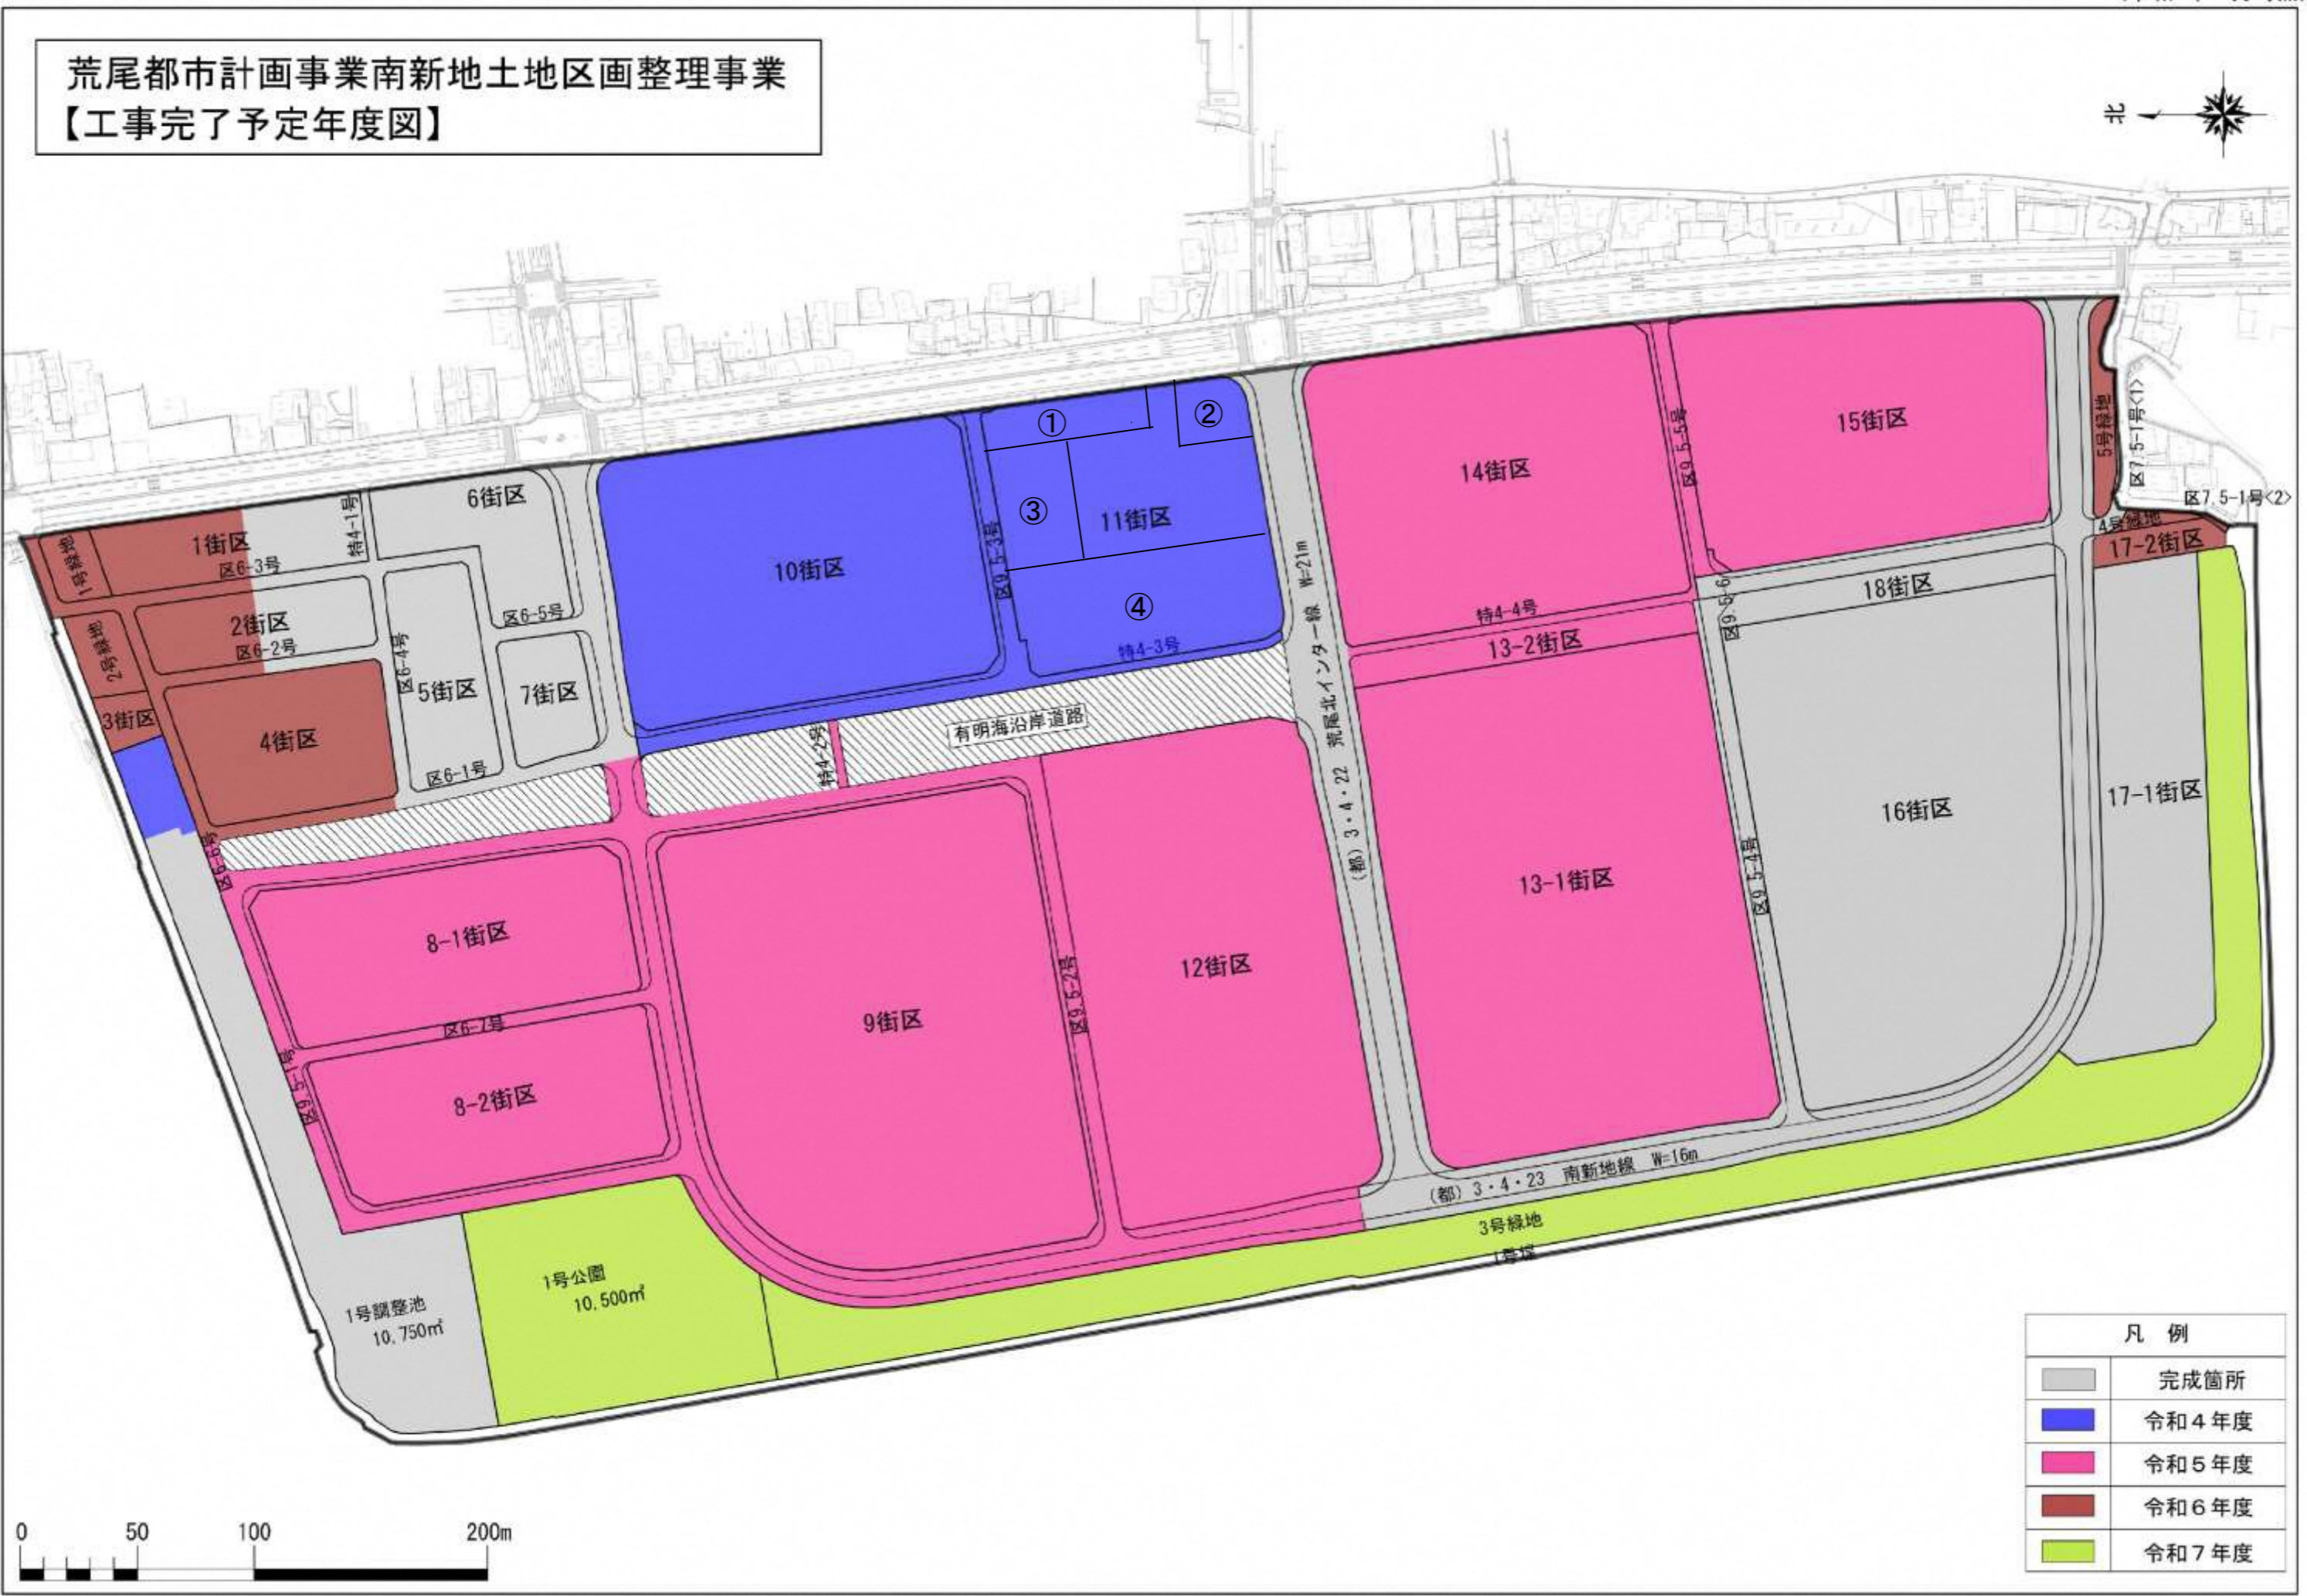

荒尾都市計画事業南新地土地区画整理事業 【工事完了予定年度図】

凡例	
	完成箇所
	令和4年度
	令和5年度
	令和6年度
	令和7年度