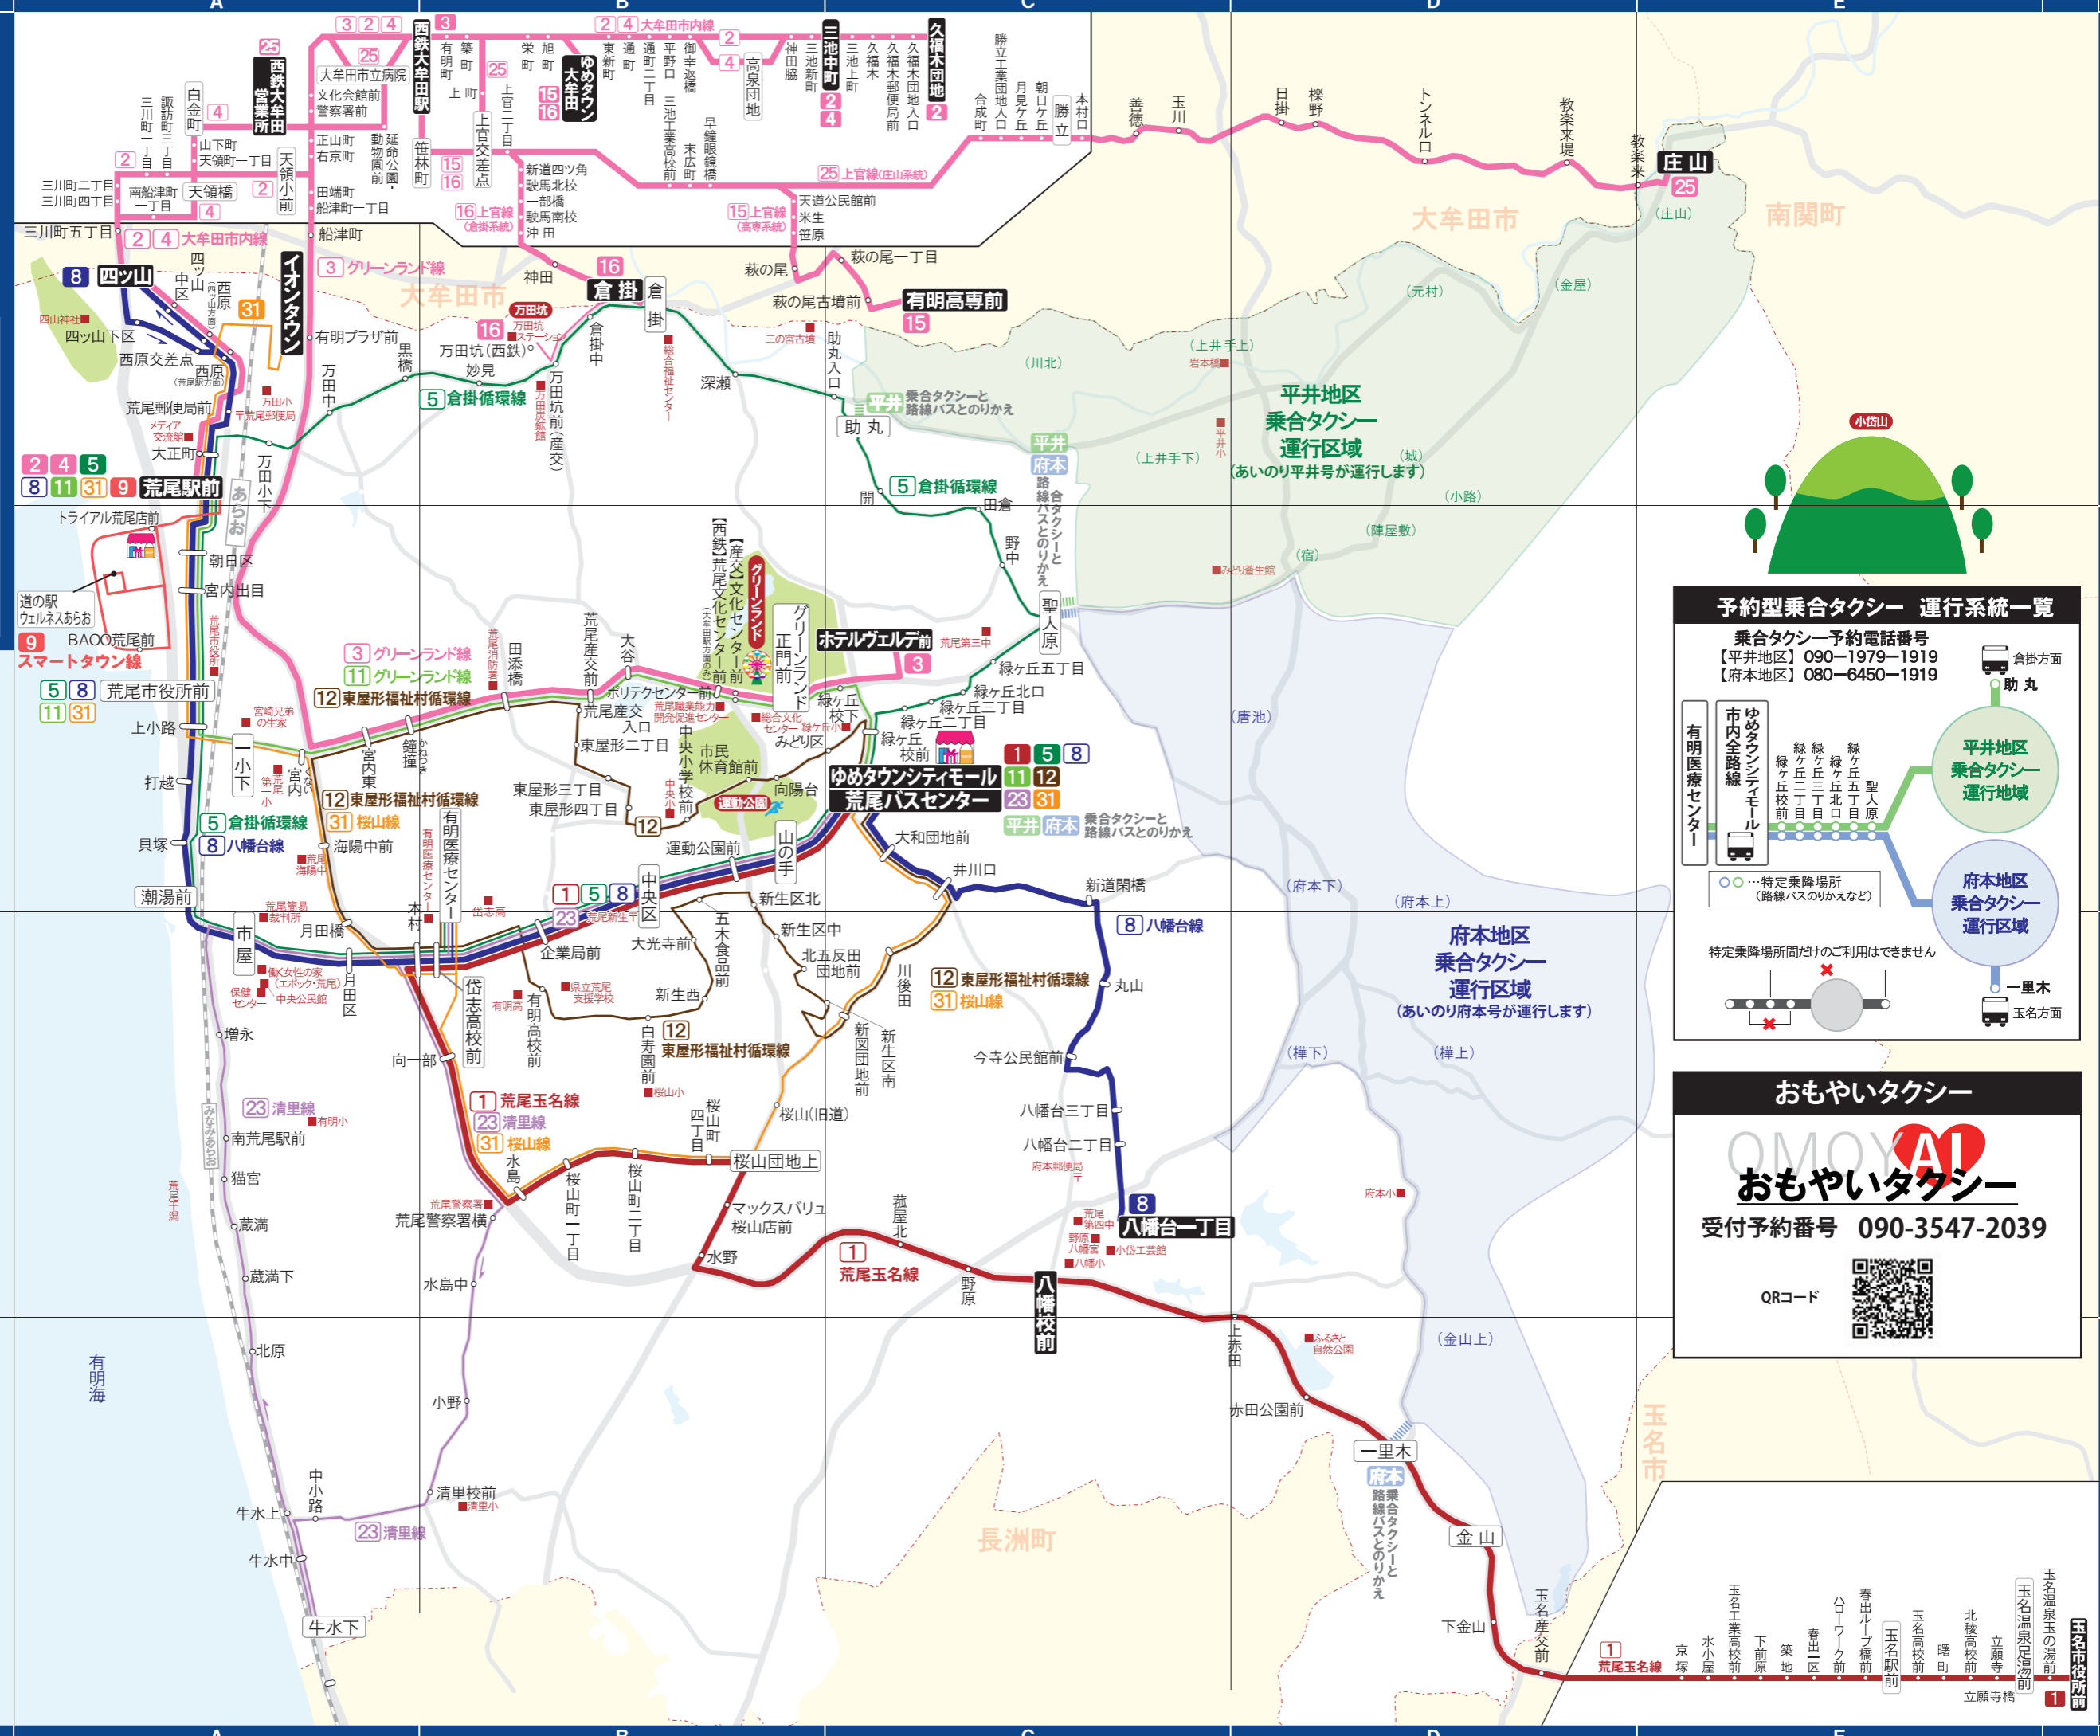

# 荒尾市公共交通マップ

2026年4月現在

**起終点入停**

バス停

1時間におおむね1本(平日の日中)

1日あたり1~6本程度/日

**乗合タクシー 自由乗降エリア**

1:21000 (地上1cmは210m)

## 産交バス 運行系統一覧

- 運賃・時刻・忘れ物・落し物のお問い合わせ  
産交バス 玉名営業所 0968-57-0100
- 1ヶ台...主要路線
    - 1 荒尾玉名線 荒尾バスセンター⇄玉名市役所前
    - 5 倉掛循環線 循環線
    - 8 八幡台線 八幡台一丁目⇄四ツ山
    - 9 スマートタウン線 循環線
  - 10番台...市内・東屋形地区を通る路線
    - 11 グリーンランド線 荒尾バスセンター⇄荒尾駅前
    - 12 東屋形福祉村循環線 循環線
  - 20番台...牛水地区を通る路線
    - 23 清里線 循環線
  - 30番台...桜山地区を通る路線
    - 31 桜山線 荒尾バスセンター⇄イオンタウン

## 西鉄バス 運行系統一覧

- 運賃・時刻・忘れ物・落し物のお問い合わせ  
西鉄お客さまセンター 0570-00-1010
- 一般路線バス
    - 2 大牟田市内線(天領小経由) 荒尾駅前⇄久福木団地
    - 4 大牟田市内線(天領橋経由) 荒尾駅前⇄三池中町
    - 15 上官線(高専) ゆめタウン大牟田⇄有明高専前
    - 16 上官線(倉掛) ゆめタウン大牟田⇄万田坑
    - 25 上官線(庄山) 西鉄大牟田営業所⇄庄山
    - 3 グリーンランド線 ホテルヴェルデ前⇄大牟田駅前

### おもやいたクシー

おもやいたクシー

受付予約番号 090-3547-2039

QRコード

- 玉名市役所前
- 玉名温泉玉の湯前
- 立願寺
- 北橋高校前
- 曙町
- 玉名高校前
- 玉名駅前
- 春出ルノ橋前
- 春出ルノ橋前
- 八丁ワケ前
- 春出一区
- 下前原
- 築地
- 水小屋
- 京塚
- 1 荒尾玉名線