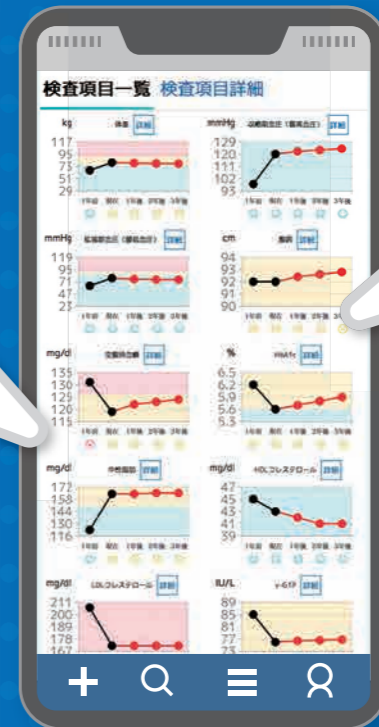

UD
FONT
by MORISAWA

将来の健康が手に入るスマホアプリ!

デジタル健康手帳

無料で
使用で
きます

将来の **病気リスク** を
AIが予測します!

心臓病
(急性心筋梗塞)

3.5倍

肝臓病
(肝硬変)

2.1倍

糖尿病

1.5倍

※同性、同年代と比べた
4年以内に発症するリスク予測

さらに!

あなたにあった
生活改善案を
ご提案します!

改善後のシミュレーション

3.5倍