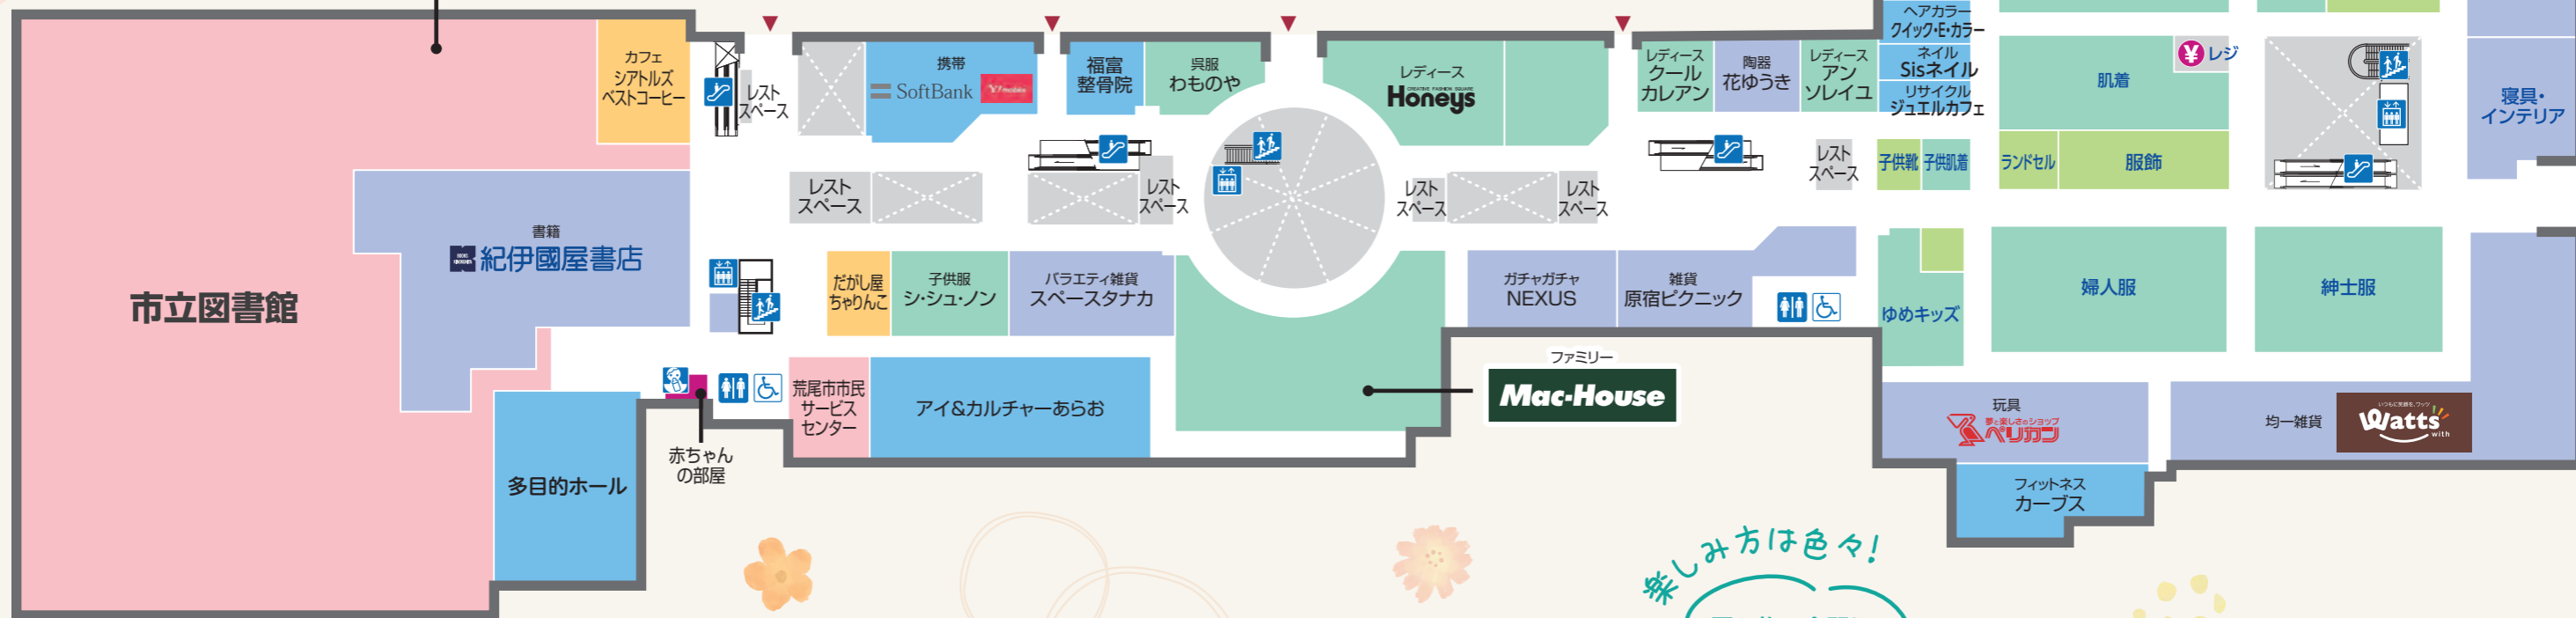

おやこのコーナー

おはなしのへや

デジタルライブラリー

干潟の広場

市立図書館

2 SECOND FLOOR

4月にオープンした図書館とともに 多彩なくつろぎと楽しさが広がるフロア

先駆けて官民連携で移転オープンした図書館は、
予想を上回る反響をいただき、最新のコンテンツとくつろぎの空間で、幅広い世代にご利用いただいています。
→詳しいイベント情報は、33ページをご覧ください。

憩い

楽しみ方は色々!
買い物の合間に
図書館でくつろぐ
こともできるよ!

ファッショングッズ ファッション 生活雑貨 レストラン・フード サービス・クリニック 公共施設

- | | | | | | |
|------------|-------------------|------------|---------------|------------|-------------|
| 公共施設 | 市立図書館 | レストラン・フード | だがし家チャりんこ | ファッション | Honeys |
| 生活雑貨 | 紀伊國屋書店 | ファッション | シ・シュ・ノン | ファッション | クールカレアン |
| レストラン・フード | シアトルズ
ベストコーヒー | 生活雑貨 | スペースタナカ | 生活雑貨 | 花ゆうき |
| サービス・クリニック | SoftBank・Y!mobile | 公共施設 | 荒尾市市民サービスセンター | ファッション | アンソレイユ |
| サービス・クリニック | 福富整骨院 | サービス・クリニック | アイ&カルチャーあらお | 生活雑貨 | NEXUS |
| ファッション | わものや | ファッション | Mac-House | 生活雑貨 | 原宿ピクニック |
| | | サービス・クリニック | Passca Land | サービス・クリニック | Passca Land |

- | | |
|------------|------------|
| 生活雑貨 | スマイルステーション |
| サービス・クリニック | クイック・E・カラー |
| サービス・クリニック | Sisネイル |
| サービス・クリニック | ジュエルカフェ |
| 生活雑貨 | ペリカン |
| サービス・クリニック | カーブス |
| 生活雑貨 | Watts |

- | | |
|--------------|------------|
| 多目的トイレ | トイレ・キッズトイレ |
| 階段 | エレベーター |
| ATMキャッシュコーナー | あかちゃんの部屋 |
| サービスカウンター | レジ |