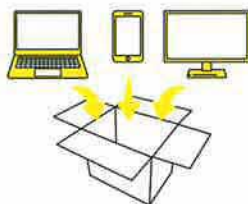

古くても

壊れていても

自作PCでも

HDDがなくても

荒尾市では、国の認定事業者「リネットジャパンリサイクル(株)」と協定を締結し、宅配便によるパソコンを含む小型家電の自宅回収を実施しています。**パソコンが含まれる場合は無料**でご利用いただけます。宅配便の箱のサイズは3辺合計140センチ以内、重量20キログラム以内であれば何点でも詰められます。

※ブラウン管(CRT)モニターは、処理費用がかかるため別料金となります。

※2箱目からは別途料金が発生いたします。

▼申込・詳細はコチラ

リネットジャパン

検索

<https://www.renet.jp/>

ご利用方法

簡単3ステップ!

自宅で待つだけ!

最短翌日に回収!

1 お申し込み

インターネットからお申し込み

2 回収物を詰める

段ボール箱等に詰めるだけでOK!

3 佐川急便が回収

宅配業者が、ご希望日時に回収へお伺いします

※段ボール箱は、お客様がスーパーなどでご用意ください。有料オプションで、専用段ボールもご用意しております。
※FAX申込をご希望の方は、市のホームページからダウンロード、又はお問い合わせください。