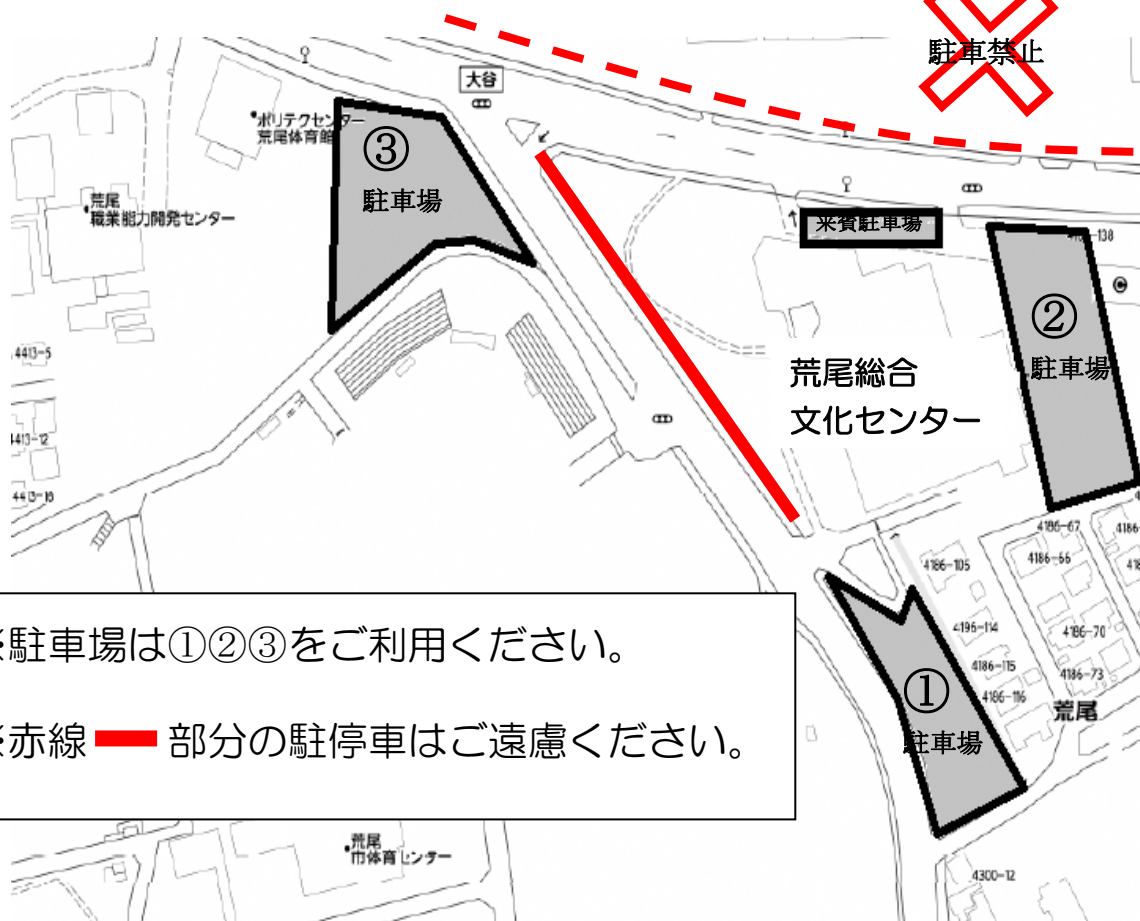

荒尾市二十歳の集い駐車場案内図

グリーンランド

※駐車場は①②③をご利用ください。

※赤線  部分の駐停車はご遠慮ください。