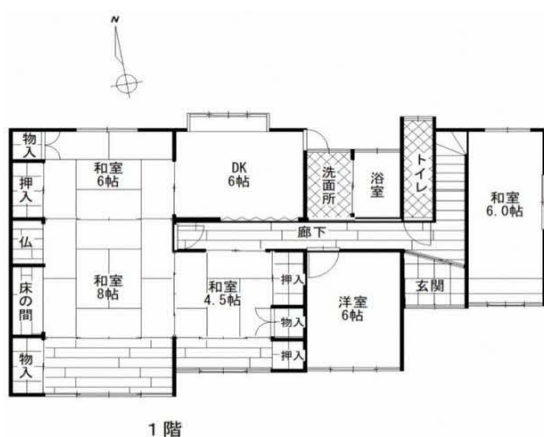

交渉をご希望される際は「荒尾市空家バンク利用登録申込書」等をご提出ください。

荒尾市空家バンク  
登録番号

第80号

空家

売買

価格 800万円

所在地	荒尾市上平山80-3		
土地面積	691.84㎡	建物面積	104.96㎡
上水道・下水道	なし・なし	建築年月	昭和48年9月
電気・ガス	あり・プロパン	小学校	平井小学校 1.4km
駐車場	5台	近隣施設	みどり蒼生館 2.8km

【特記事項】