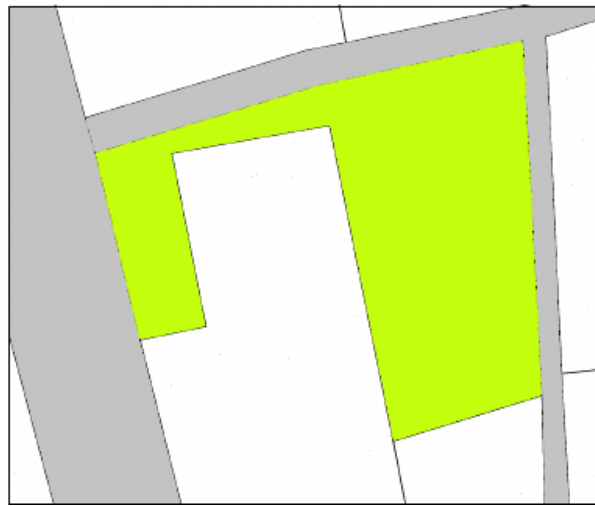

交渉をご希望される際は「荒尾市空家バンク利用登録申込書」等をご提出ください。

荒尾市空家バンク
登録番号

第 59 号

空地

売買

価格 510万円

所在地	荒尾市牛水516番1		
土地面積	560.64㎡	建ぺい率	60%
用途地域	第一種住居地域	容積率	200%
地勢	平坦	小学校	清里小学校 1.0km
上水道・下水道	不明・あり	近隣施設	JR南荒尾駅 1.8km
【特記事項】			

【お問い合わせ先】 荒尾市役所建築住宅課 住宅・空家対策係 TEL (0968) 63-1491