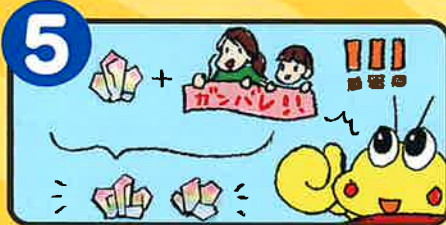

# 荒尾市

はじまるよ  
マジックキー  
ゲーム

スミー

けん こう  
健康ミッション  
イベント

ほくと  
たの  
楽しみよう

かいさい  
開催  
きかん  
期間

## 3/11-24

※開催期間は予告なく変更する場合がございます。予めご了承下さい。

マジック界の王子マ  
ジックキーは、日々マ  
ジック界のみんなを  
えがお  
笑顔にするためにが  
んばっています。

そのマジックキーのよ  
う  
す  
かに  
感じ  
たマジック  
王は、マジックキーにマ  
ジック界の秘宝「マジャ  
ボン」を授けました。

どうやら「マジャボ  
ン」は「スミー」という、  
人間の  
おとなの  
がん  
うご  
きか  
い  
ばり  
パワーで動く機械  
のようです。

スミーを「マジャボン」  
に込めると、マジック  
キーの姿が変身！これ  
で、マジック界のみんな  
を笑顔にできる！

そして、人間の子ども  
ちから  
か  
の力を借りるとスミー  
がもっと集められるみ  
たいです。

そこで、マジックキー  
は人間の子どもたちの  
ちから  
か  
力を借りて、スミーを  
あつ  
集めることに決めまし  
た！

みんな! あつまれ **スペシャルイベント**