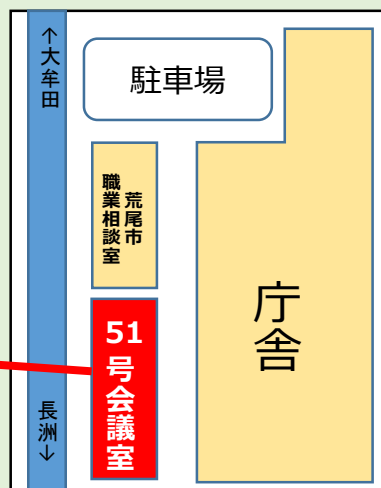

あらお就職相談会

働くことに踏み出したい若者とそのご家族を様々なプログラムで支援する「たまな若者サポートステーション」と、年代問わず、就職活動を支援する「ジョブカフェ玉名ランチ」が合同で相談会を実施！**就職・仕事のあらゆる相談**を受け付けます！

開催日時

毎月第3木曜日

午後1時半～午後4時（祝日を除く）

10月から場所が新しくなりました!!

場所

荒尾市役所 51号会議室

※荒尾市地域職業相談室となり

対象者

就職を希望される方であれば誰でも利用できます

※たまな若者サポートステーションの対象はおおむね15～39歳の方とご家族

将来

相談内容

相談無料

- ★仕事・就職に関するあらゆるご相談
- ★職業適性検査※事前予約要
- ★<たまなサポステ> 職場見学・体験プログラムなど
- ★<ジョブカフェ> 求人情報の提供 など
- ★仕事からブランクのある方、職場での人間関係づくりに悩んでいる方など、幅広くご相談に応じています

★お問い合わせは下記まで（事前予約できます！）

熊本県北地域の若者自立支援機関（厚生労働省・熊本県委託事業）

たまな若者サポートステーション

TEL 0968-74-0007 ※電話受付：月～土（日祝休み）10：00～18：00

ホームページは
こちらから

熊本県事業

ジョブカフェ玉名ランチ

TEL 0968-74-1125 ※電話受付：月～金（土日祝休み）10：00～17：00