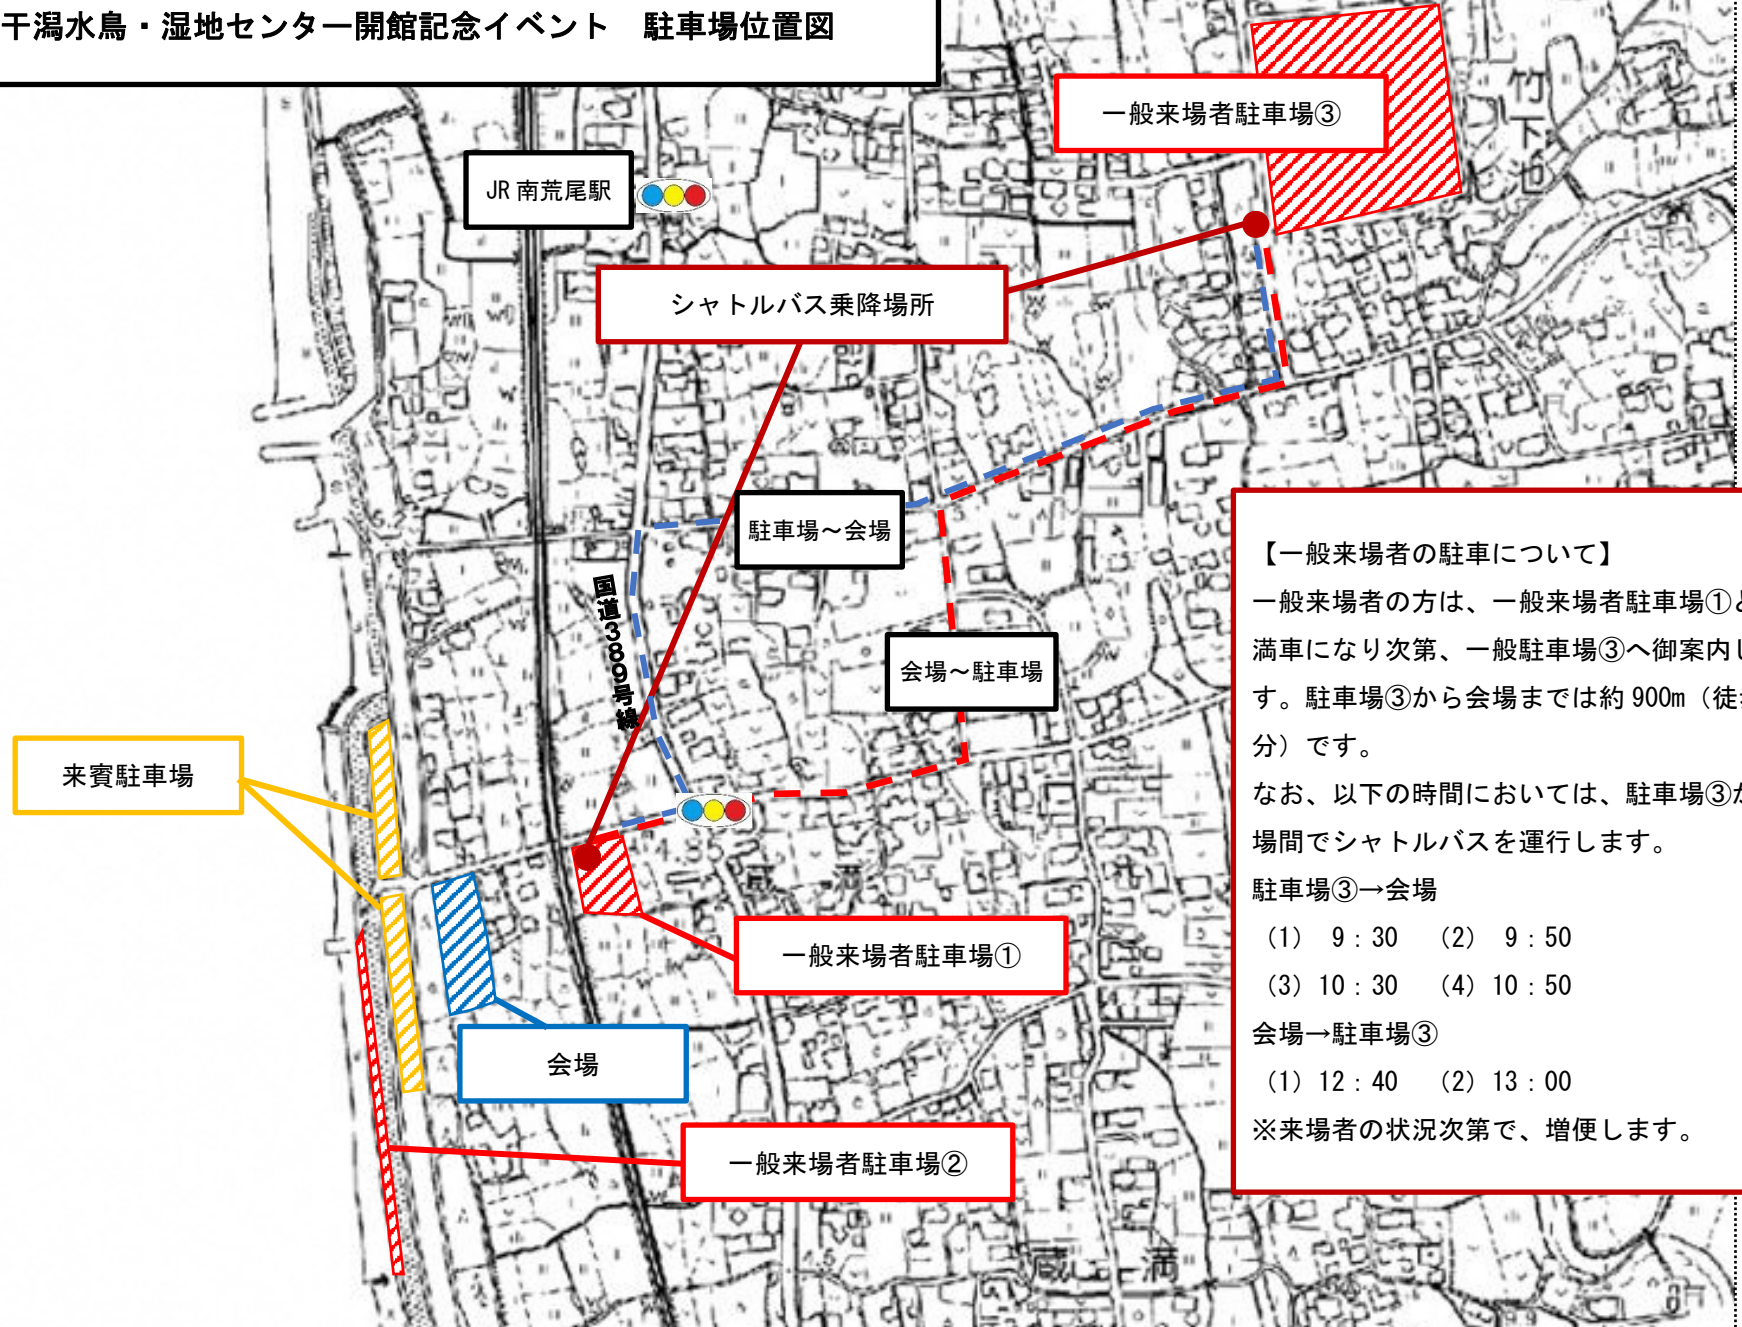

荒尾干潟水鳥・湿地センター開館記念イベント 駐車場位置図

【一般来場者の駐車について】
一般来場者の方は、一般来場者駐車場①と②が満車になり次第、一般駐車場③へ御案内します。駐車場③から会場までは約900m（徒歩10分）です。
なお、以下の時間においては、駐車場③から会場間でシャトルバスを運行します。

駐車場③→会場
(1) 9:30 (2) 9:50
(3) 10:30 (4) 10:50

会場→駐車場③
(1) 12:40 (2) 13:00

※来場者の状況次第で、増便します。