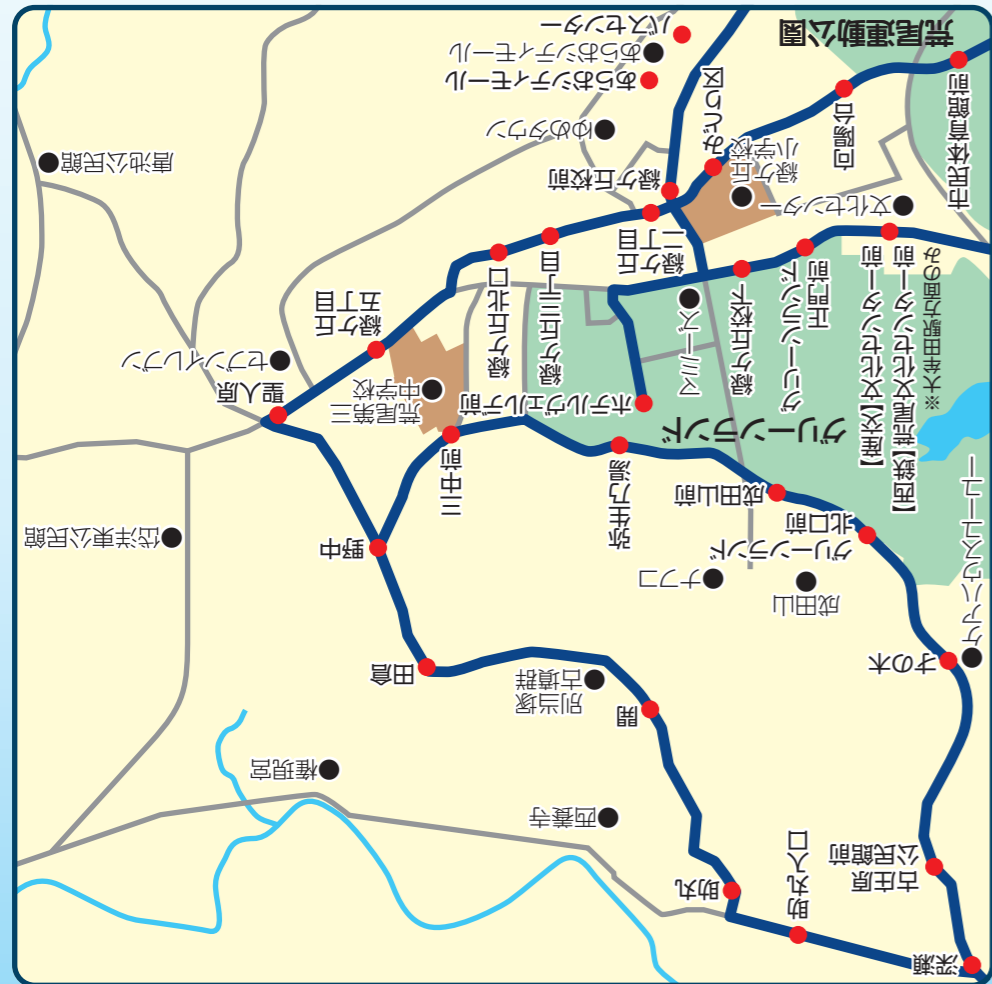

マップの見方

1. ①の地区別マップで自宅付近のバス停をご確認ください。
2. ②の市全体マップで自宅から目的地までのバス路線が確認できます。
3. バス停の時刻表を参考に、下記のマイ時刻表を作成してみましょう。

※バスの時刻は、荒尾市または産交バスのホームページで確認できるほか、産交バスにお問合せいただくことも可能です。

産交バス玉名営業所:0968-57-0100

本市のバス路線(産交バス)は全路線が、あらおシティモールに乗り入れております。あらおシティモール時刻表は③をご参考ください。

◆マイ時刻表 最寄りのバス停()

行き	:	のバスに乗車→	着
帰	:	のバスに乗車→	着

メモ 乗継のバス停や時刻などのメモにご利用ください。

公共交通 地区別マップ

緑ヶ丘地区

平成31年3月発行

荒尾市地域公共交通活性化協議会
(荒尾市役所政策企画課)

お問合せ **0968-63-1273**

マップの見方は裏表紙をご覧ください

●バス停 ■バス路線

- ① 桜山玉名線
- ② 倉掛線(助丸経由)
- ③ 倉掛線(北口経由)
- ④ 八幡台線(八幡台発着)
- ⑤ 八幡台線(山の手経由)
- ⑥ 八幡台線(新園経由)
- ⑦ 住吉線
- ⑧ 牛水線(市屋経由)
- ⑨ 長洲玉名線
- ⑩ 長洲港線
- ⑪ 清里線
- ⑫ 桜山線(新園経由)
- ⑬ 桜山線(山の手経由)
- ⑭ 桜山線(八幡台発着)
- ⑮ グリーンランド線

③ あらおシティモール時刻表

路線名 および 番号	中央区・牛水方面				中央区方面		桜山方面	福祉村・東屋形方面				倉掛方面		八幡台方面	
	牛水線	清里線	長洲玉名線	長洲港線	八幡台線	荒尾玉名線	桜山線	福祉村線	住吉線	東屋形線	グリーンランド線	倉掛線	八幡台線	桜山線	
20	23	21	22	8	1	32 33 31	13	14	12	11	5	6	8	33	
行先	牛水	荒尾	新玉名	長洲港	荒尾四ツ山	五名市役所	荒尾	荒尾	荒尾	荒尾	荒尾	荒尾	八幡校	八幡台1丁目	
経由	山の手/中央区 市民病院/南荒尾	山の手/中央区 牛水/南荒尾/市役所前	山の手/中央区 牛水/長洲新山/長洲港	山の手/中央区 南荒尾/牛水/内幸田	山の手/中央区 市役所前	野原/金山/玉名駅前	市屋/市役所前	新園団地/福祉村	東屋形4丁目/住吉	一丁下/市役所前	グリーンランド正門	倉掛/万田坑	八幡台1丁目	八幡台1丁目	
平日(月~金)					13	17 57	45						6		
					22	22 42		46					7	22	
	48	03			02 42	12		06		18			8	12	
					42	12	05		10				9	12	
			03		42	12	06		03		19	27	10	12	
					42	12		10					11	12	
		03			42	12		06		18			12	12	
	18				42	12			03		19	27	13	12	
			03		42	12		10					14	12	
					42	12				18			15	12	
					42	12		03		19	27		16	12	
					42	12							17	12	
					42	12		06					18	12	
					42	12			03		19	27	19	42	
					12								20		
													21	10	
休日(土・日・祝)						12							6		
													7		
	48	03			42	12				18	27		8	12	
					42	12	06						9	12	
					42	12		10					10	12	
			03		42	12				18	27		11	12	
					42	12		06					12	12	
	18				42	12		10					13	12	
					42	12				18	27		14	12	
			03		42	12	06						15	12	
					42	12				19	27		16	12	
					42	12				19	27		17	12	
					53	12							18	12	
													19		
													20		
													21		