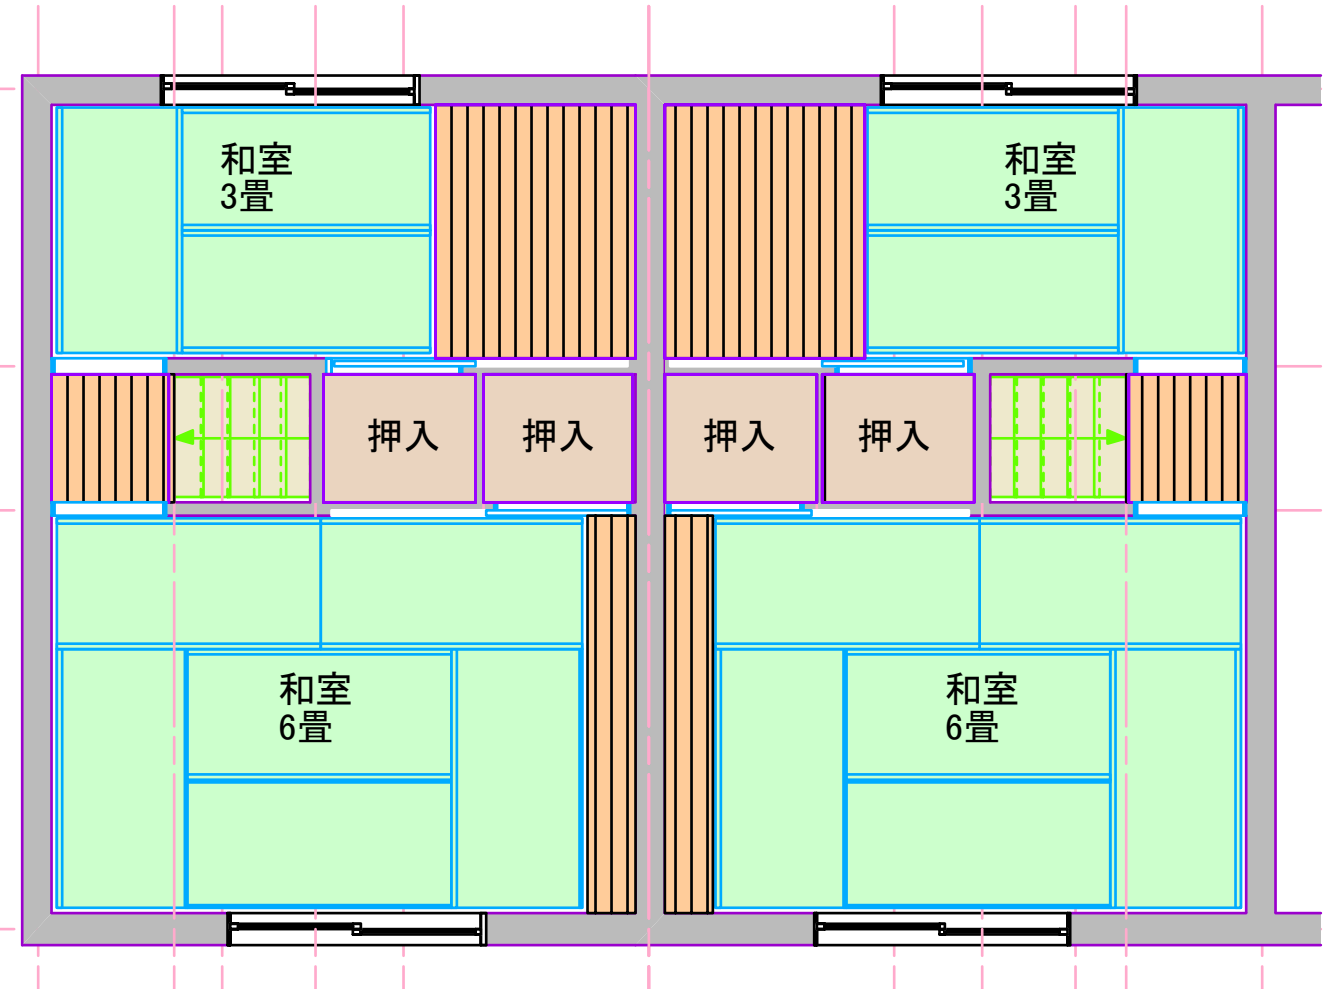

3K

3K

1階

2階

桜山団地 簡耐2階建
間取り 3K