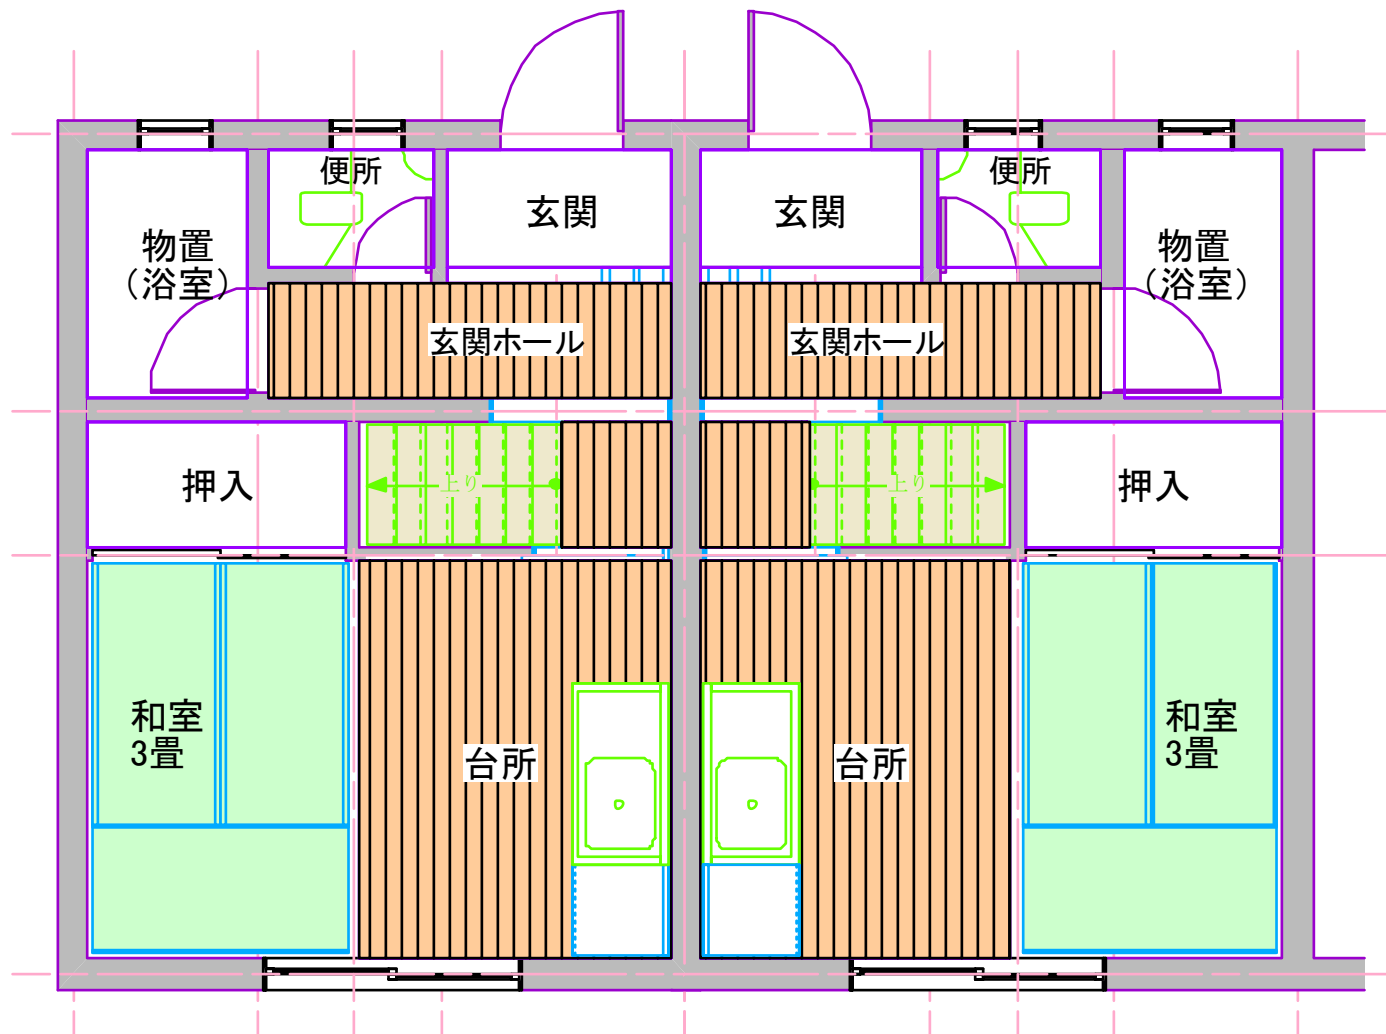

3K

3K

1階

2階

桜山団地 簡耐2階建
間取り 3K