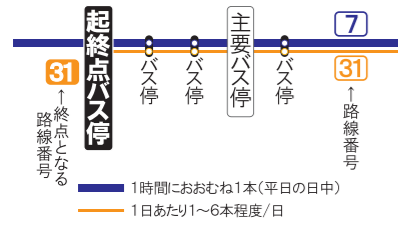

# 2 荒尾市公共交通マップ

## 産交バス 運行系統一覽

運賃・時刻・忘れ物・落し物のお問い合わせ  
産交バス 玉名営業所 0968-57-0100

- 1ヶ台...主要路線
  - 1 桜山玉名線 バスセンター⇄玉名市役所
  - 5 倉掛線(助丸経由) バスセンター⇄荒尾駅前
  - 6 倉掛線(北口経由) バスセンター⇄荒尾駅前
  - 7 八幡台線(バスセンター) バスセンター⇄四ツ山
  - 8 八幡台線(八幡台発着) 八幡台⇄四ツ山
- 10番台...市内・東屋形地区を通る路線
  - 11 グリーンランド線 バスセンター⇄荒尾駅前
  - 12 東屋形線 バスセンター⇄イオンタウン
  - 13 福祉村線 バスセンター⇄イオンタウン
  - 14 住吉線 バスセンター⇄イオンタウン
- 20番台...牛水地区を通る路線
  - 20 牛水線(市屋経由) バスセンター⇄牛水
  - 21 長洲玉名線 バスセンター⇄新玉名
  - 22 長洲港線 バスセンター⇄長洲港
  - 23 清里線 バスセンター⇄荒尾駅前
- 30番台...桜山地区を通る路線
  - 31 桜山線(新国経由) バスセンター⇄荒尾駅前
  - 32 桜山線(山の手経由) バスセンター⇄荒尾駅前
  - 33 桜山線(八幡台発着) 八幡台1丁目⇄荒尾駅前