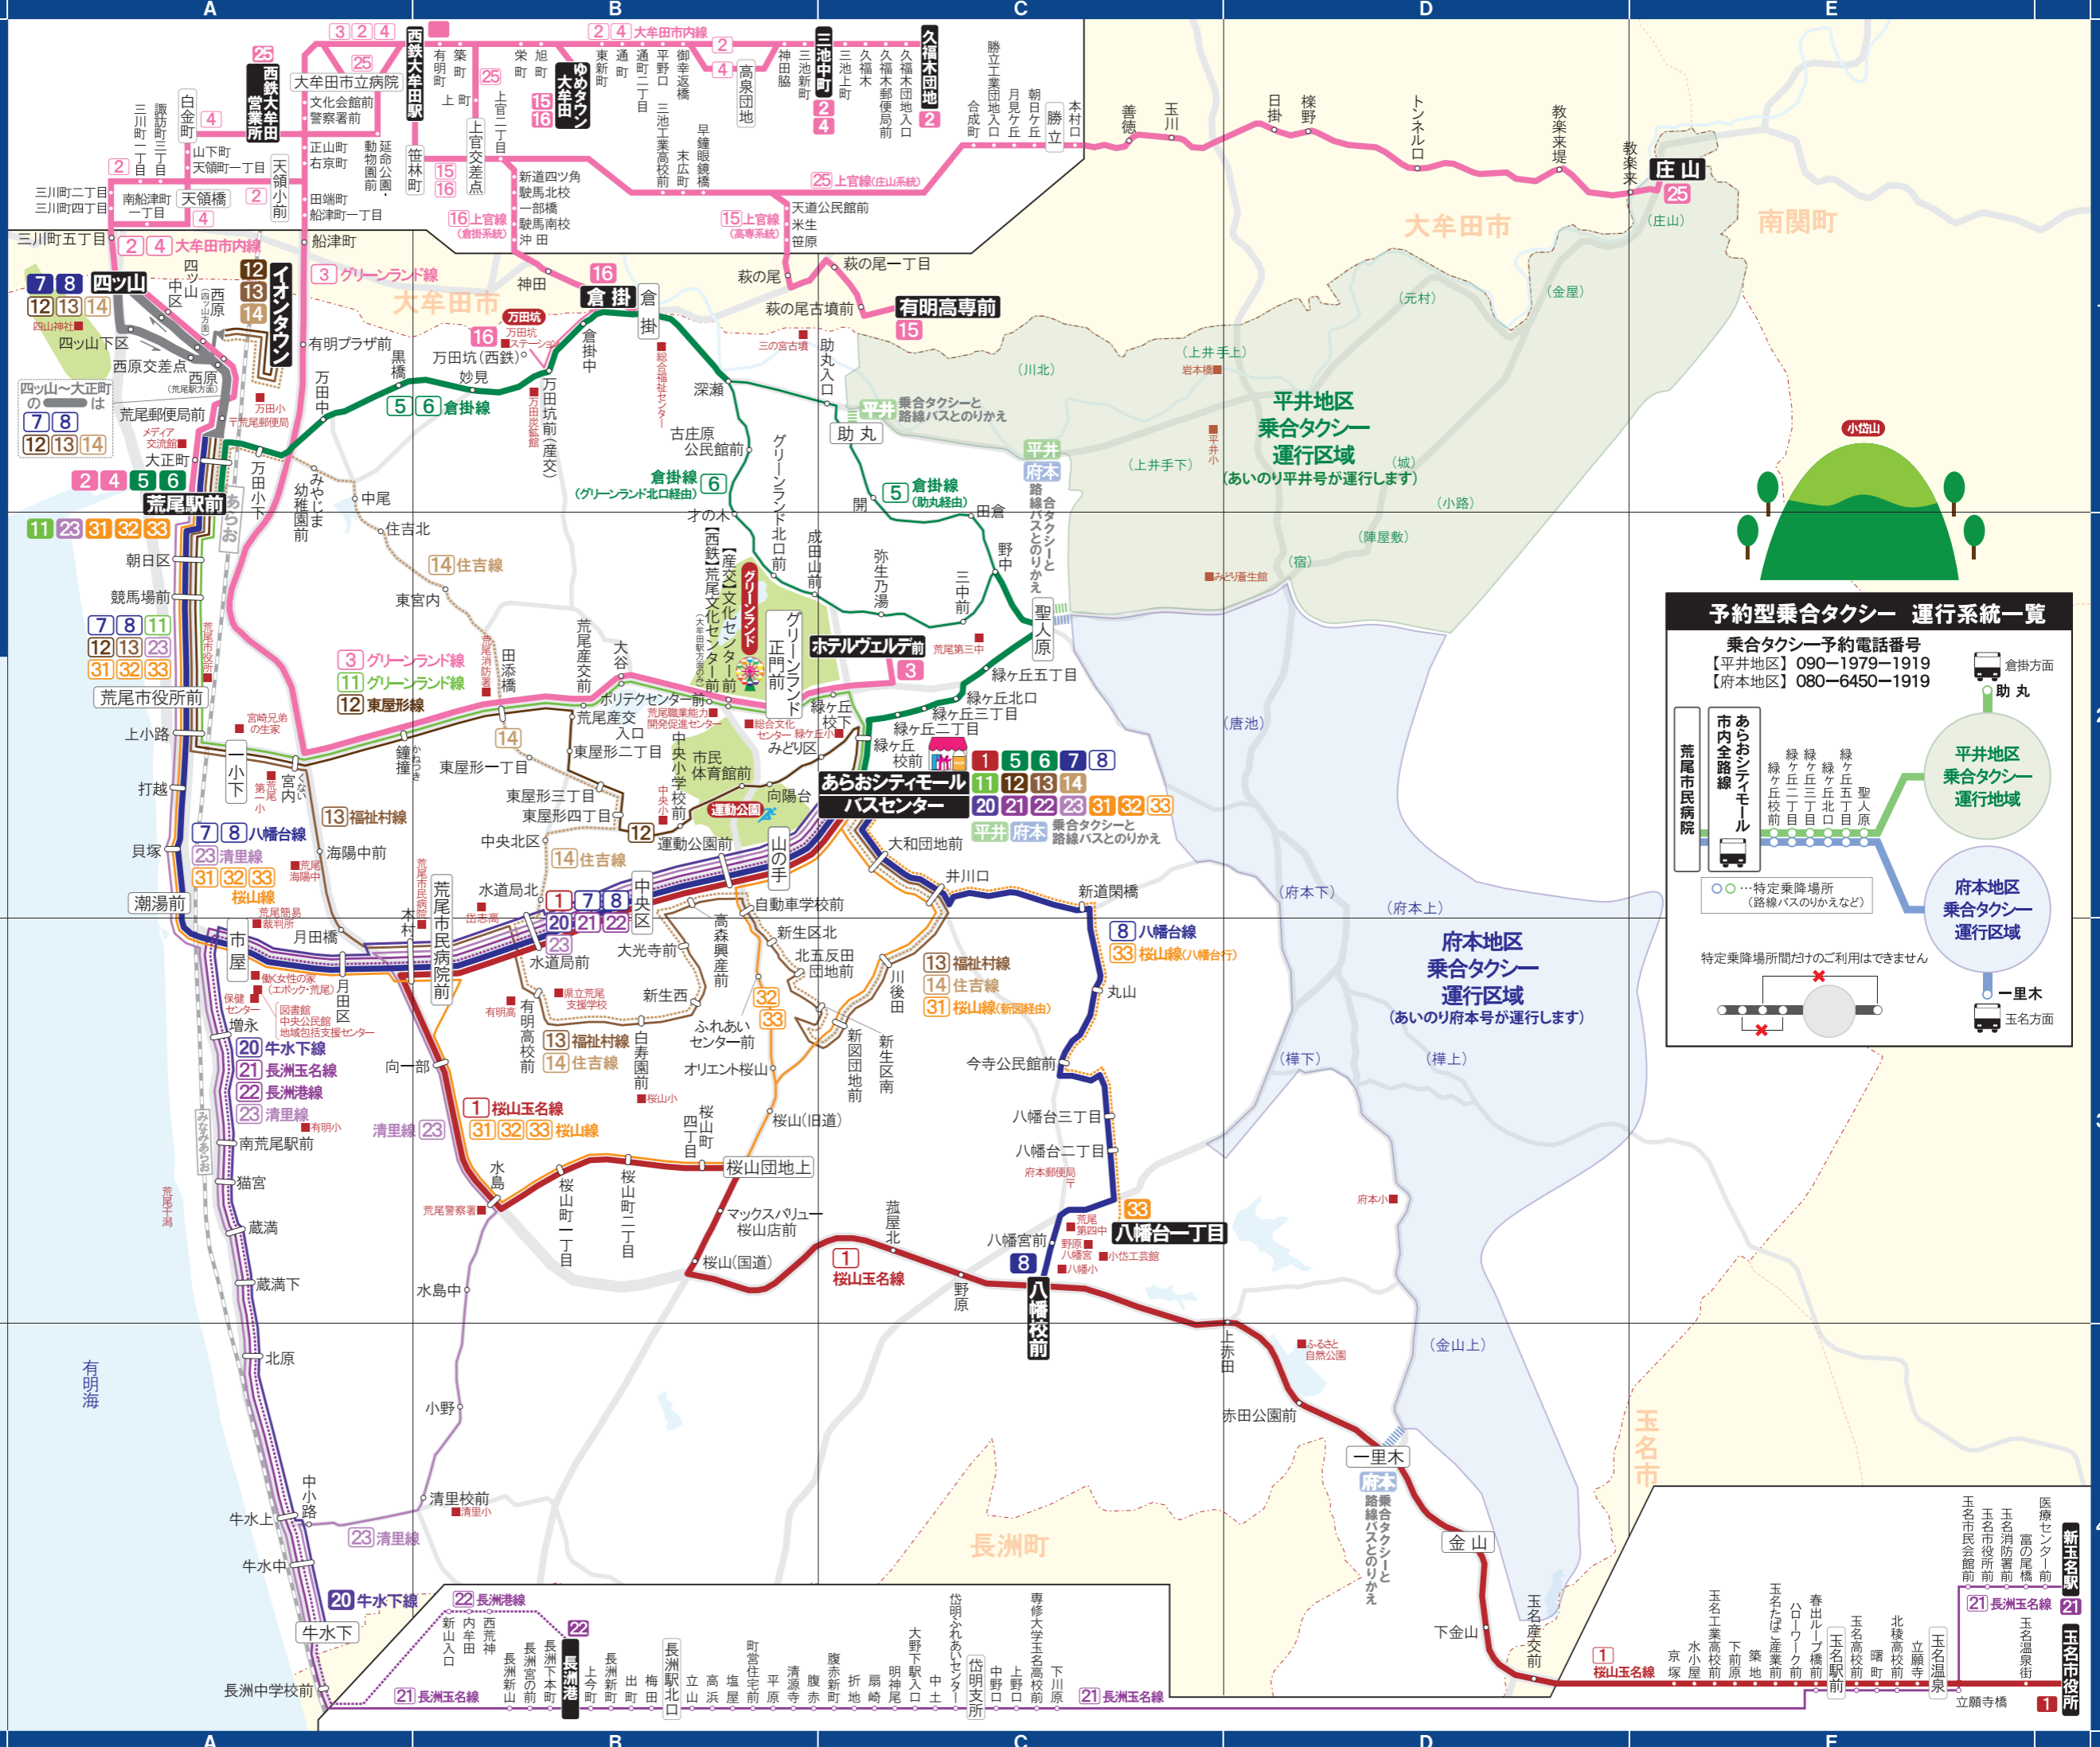

# 2 荒尾市公共交通マップ

## 産交バス 運行系統一覽

運賃・時刻・忘れ物・落し物のお問い合わせ  
産交バス 玉名営業所 0968-57-0100

- 1ヶ台...主要路線
  - 1 桜山玉名線 バスセンター⇄玉名市役所
  - 5 倉掛線(助丸経由) バスセンター⇄荒尾駅前
  - 6 倉掛線(北口経由) バスセンター⇄荒尾駅前
  - 7 八幡台線(バスセンター) バスセンター⇄四ツ山
  - 8 八幡台線(八幡台発着) 八幡台⇄四ツ山
- 10番台...市内・東屋形地区を通る路線
  - 11 グリーンランド線 バスセンター⇄荒尾駅前
  - 12 東屋形線 バスセンター⇄イオンタウン
  - 13 福祉村線 バスセンター⇄イオンタウン
  - 14 住吉線 バスセンター⇄イオンタウン
- 20番台...牛水地区を通る路線
  - 20 牛水線(市屋経由) バスセンター⇄牛水
  - 21 長洲玉名線 バスセンター⇄新玉名
  - 22 長洲港線 バスセンター⇄長洲港
  - 23 清里線 バスセンター⇄荒尾駅前
- 30番台...桜山地区を通る路線
  - 31 桜山線(新国経由) バスセンター⇄荒尾駅前
  - 32 桜山線(山の手経由) バスセンター⇄荒尾駅前
  - 33 桜山線(八幡台発着) 八幡台1丁目⇄荒尾駅前

## 西鉄バス 運行系統一覽

運賃・時刻・忘れ物・落し物のお問い合わせ  
西鉄お客さまセンター 0570-00-1010

- 一般路線バス
  - 2 大牟田市内線(天領小経由) 荒尾駅前⇄久福木団地
  - 4 大牟田市内線(天領橋経由) 荒尾駅前⇄三池中町
  - 15 上官線(高専) ゆめタウン大牟田⇄有明高専前
  - 16 上官線(倉掛) ゆめタウン大牟田⇄万田坑
  - 25 上官線(庄山) 西鉄大牟田営業所⇄庄山
  - 3 グリーンランド線 ホテルヴェルデ前⇄大牟田駅前
- 高速バス
  - 福岡空港~大牟田・荒尾 福岡空港⇄荒尾⇄福岡空港

### 予約型乗合タクシー 運行系統一覽

乗合タクシー予約電話番号  
【平井地区】090-1979-1919  
【府本地区】080-6450-1919

荒尾市市民病院  
市内全路線  
あらおシティモール

平井地区 乗合タクシー 運行区域 (あいのり平井号が運行します)

府本地区 乗合タクシー 運行区域 (あいのり府本号が運行します)

特定乗降場所間のご利用はできません

- ### 新玉名駅 玉名市役所
- 21 長洲玉名線
  - 1 桜山玉名線
  - 玉名温泉
  - 立願寺橋
  - 立願寺
  - 北稜高校前
  - 玉名高校前
  - 春出ルッポ前
  - 玉名たばこ産前
  - 産前
  - 築地
  - 下前
  - 京塚
  - 水小屋
  - 玉名工業高校前
  - 玉名市役所前
  - 玉名市民会館前
  - 富の尾橋
  - 富の尾橋
  - 玉名防番前
  - 玉名市役所前
  - 玉名市役所前
  - 医療センター前